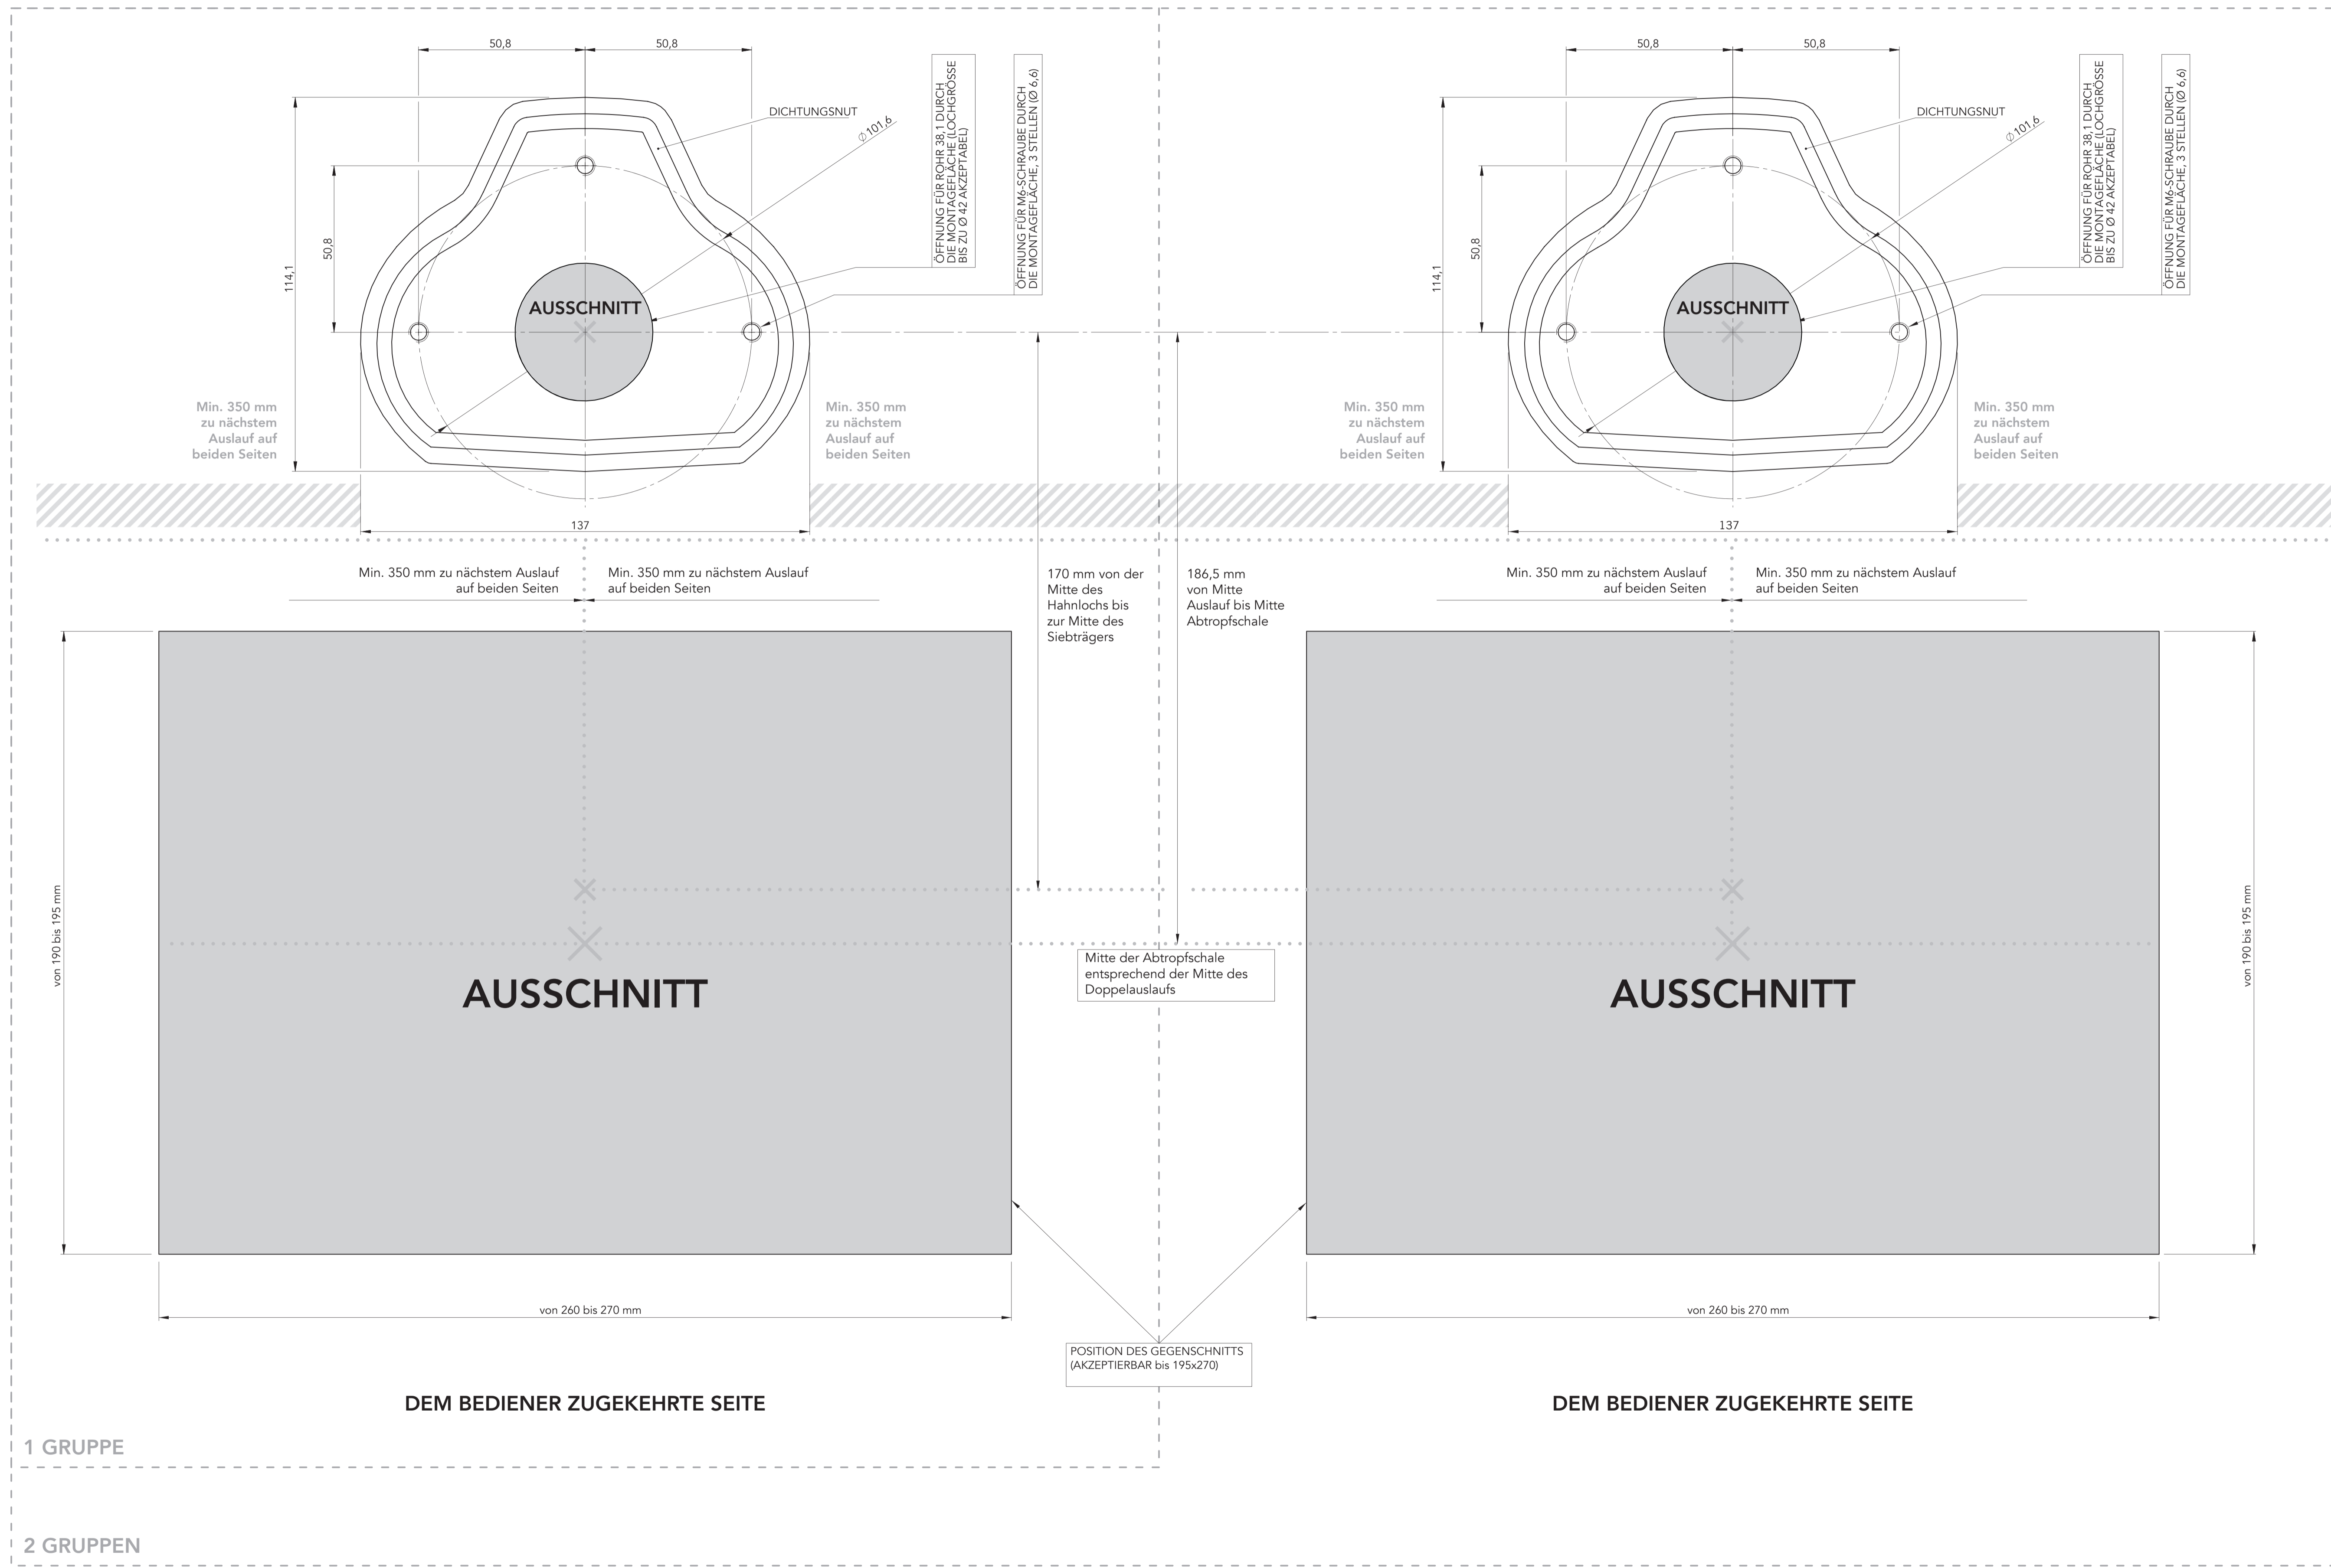

MASSE SIND IN MILLIMETER,  
WENN NICHT ANDERS ANGEGEBEN

AUF DIN A1-PAPIER DRUCKEN (841 x 594 mm)

BITTE VOR DEM GEBRAUCH DER SCHABLONE  
ZUM AUSSCHNEIDEN DER MONTAGEFLÄCHE DIE  
VORGEDRUCKTEN MASSE MIT EINEM MESSGERÄT ÜBERPRÜFEN