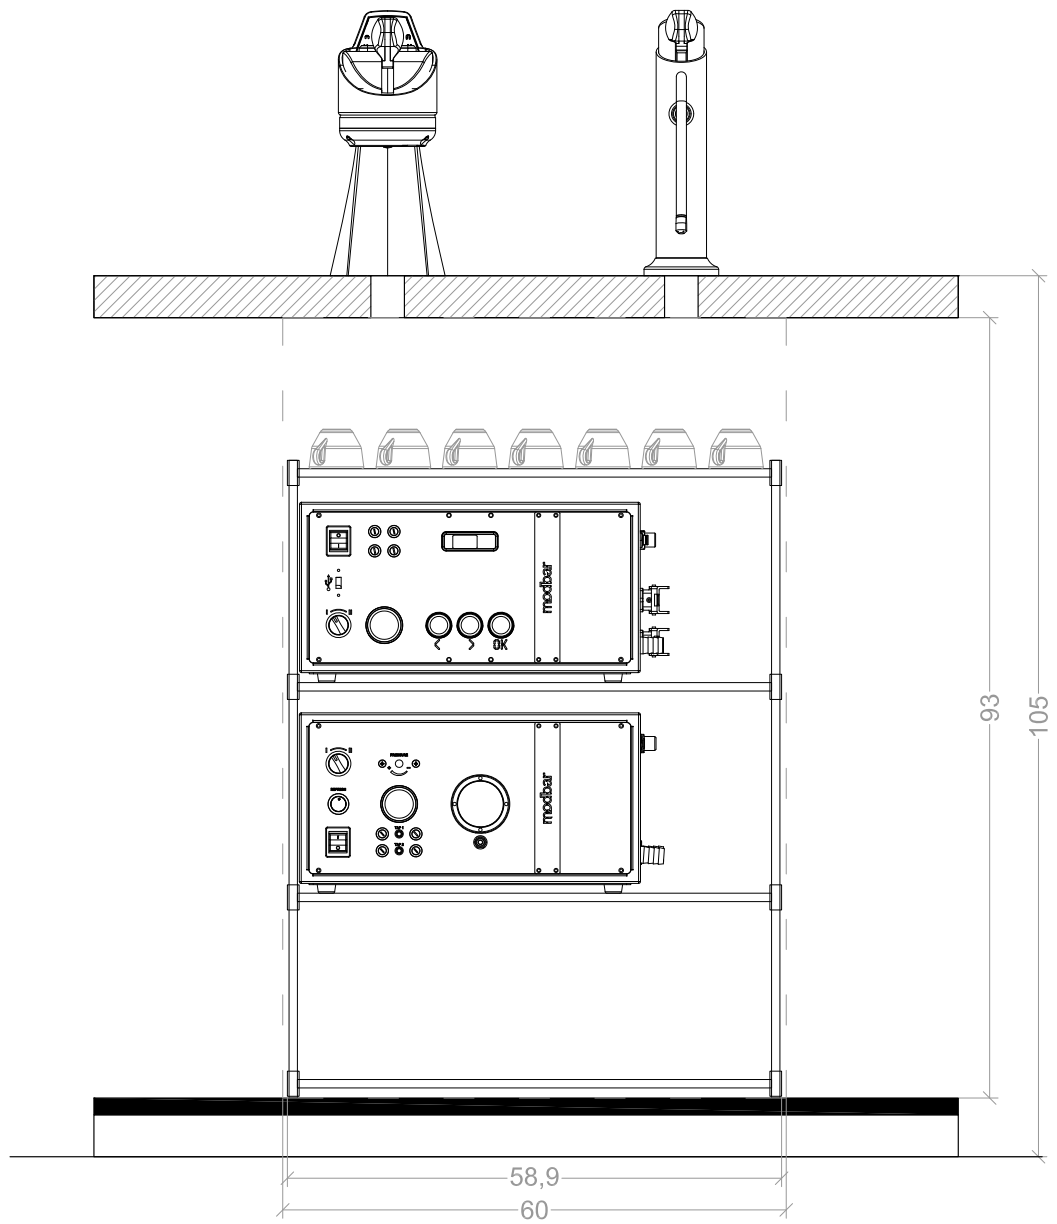

Con Modbar puoi progettare il tuo spazio in qualunque modo. Tuttavia, in questo documento puoi trovare alcune delle configurazioni standard per il tuo locale o che puoi usare come ispirazione. Per ciascuna di queste configurazioni troverai una versione ottimale, ovvero con distanza minima tra moduli e tap, ma anche una versione semplificata che utilizza delle scaffalature in metallo standard per i moduli stessi. Nell'area di lavoro si dovranno considerare allestimenti e spazi per: macinadosatore, battifondi, soluzione scaldatasse ed acqua calda, rubinetto e lavabicchieri.

COMPLETE HORIZONTAL CONFIGURATION - CONFIGURAZIONE COMPLETA ORIZZONTALE

COMPLETE VERTICAL CONFIGURATION - CONFIGURAZIONE COMPLETA VERTICALE

SMALL/HOME HORIZONTAL CONFIGURATION - CONFIGURAZIONE PICCOLA/DOMESTICA ORIZZONTALE

SMALL/HOME VERTICAL CONFIGURATION - CONFIGURAZIONE PICCOLA/DOMESTICA VERTICALE

HOT BEVERAGE HORIZONTAL CONFIGURATION - CONFIGURAZIONE BEVANDA CALDA ORIZZONTALE

HOT BEVERAGE VERTICAL CONFIGURATION - CONFIGURAZIONE BEVANDA CALDA VERTICALE