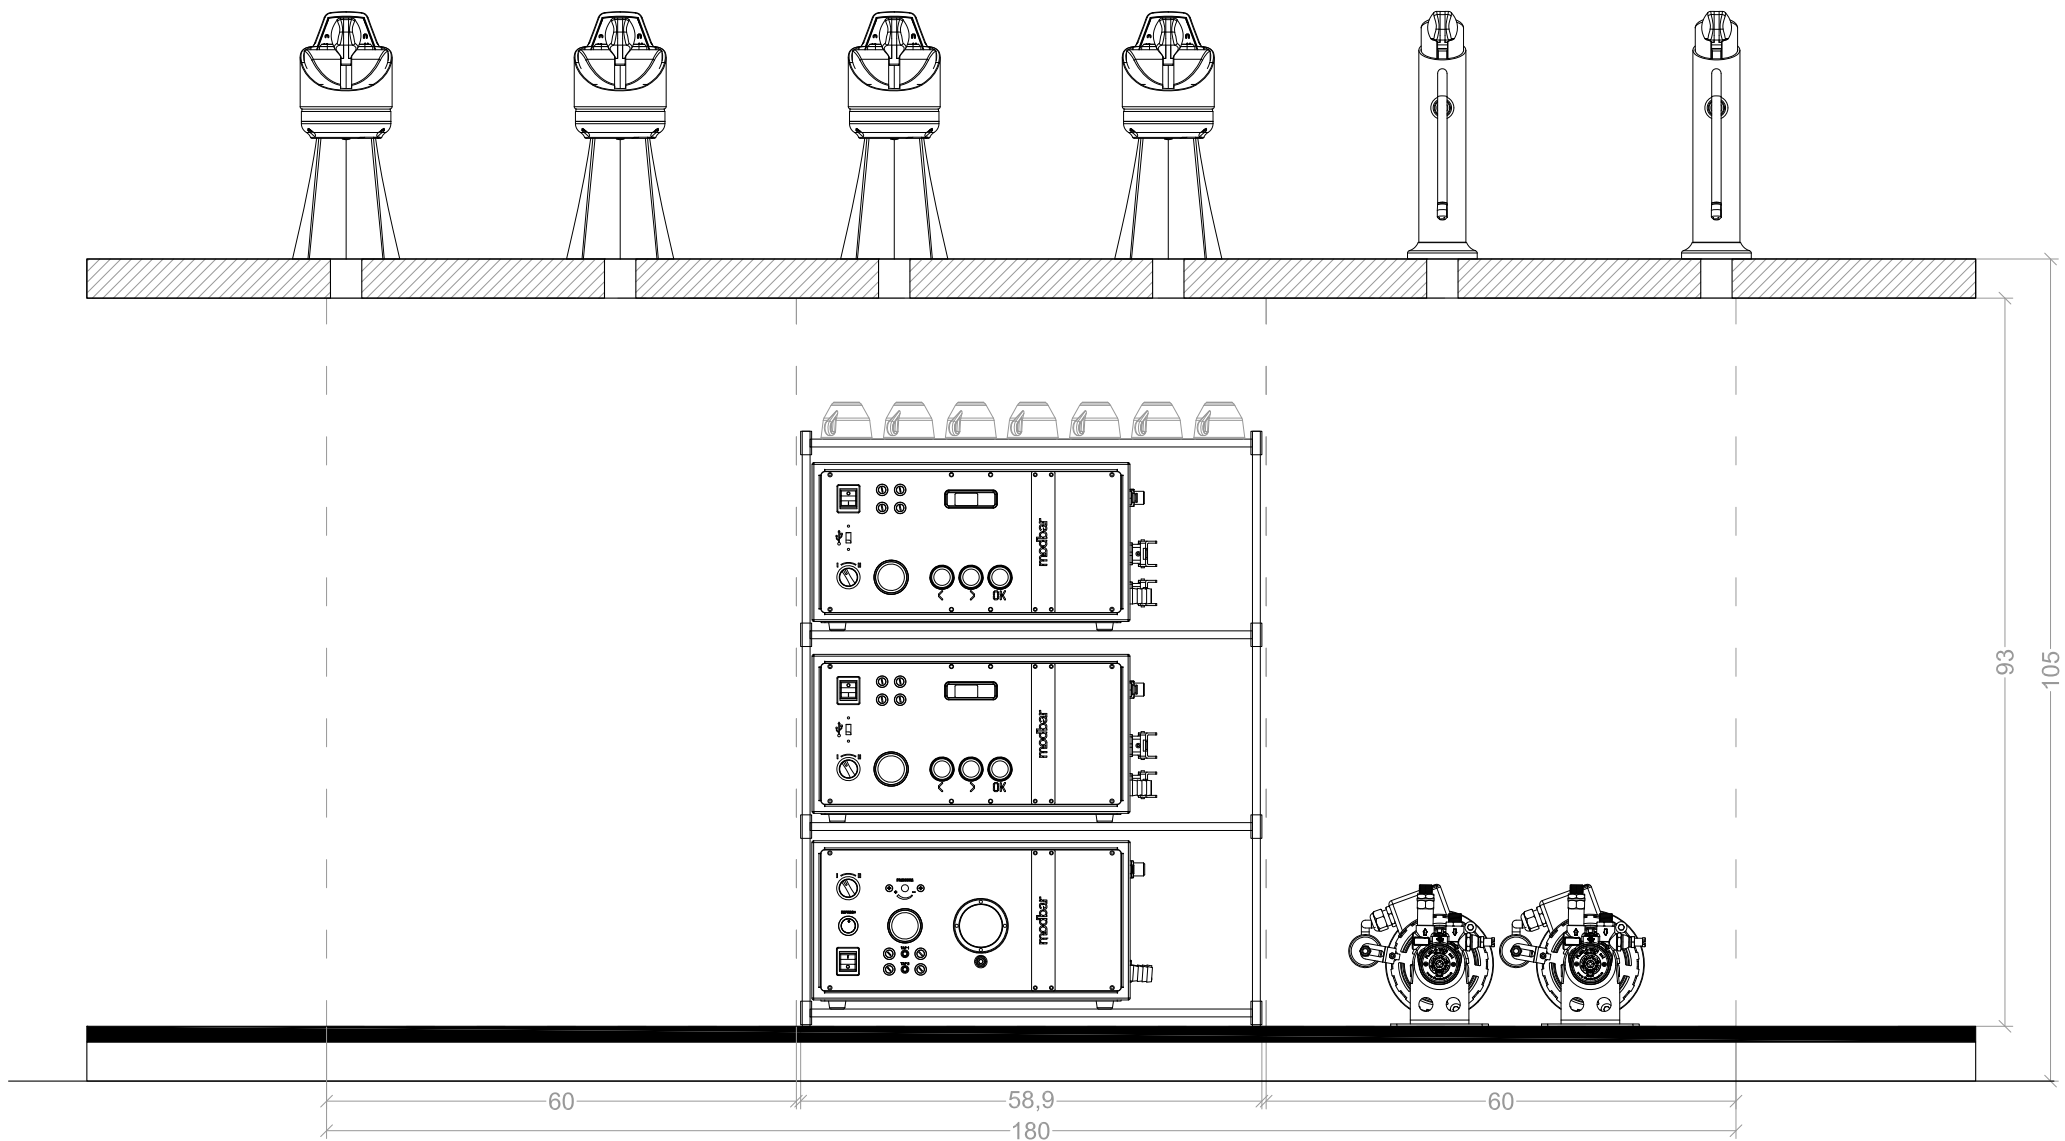

LARGE ESPRESSO VERTICAL CONFIGURATION - CONFIGURAZIONE ESPRESSO LARGA VERTICALE