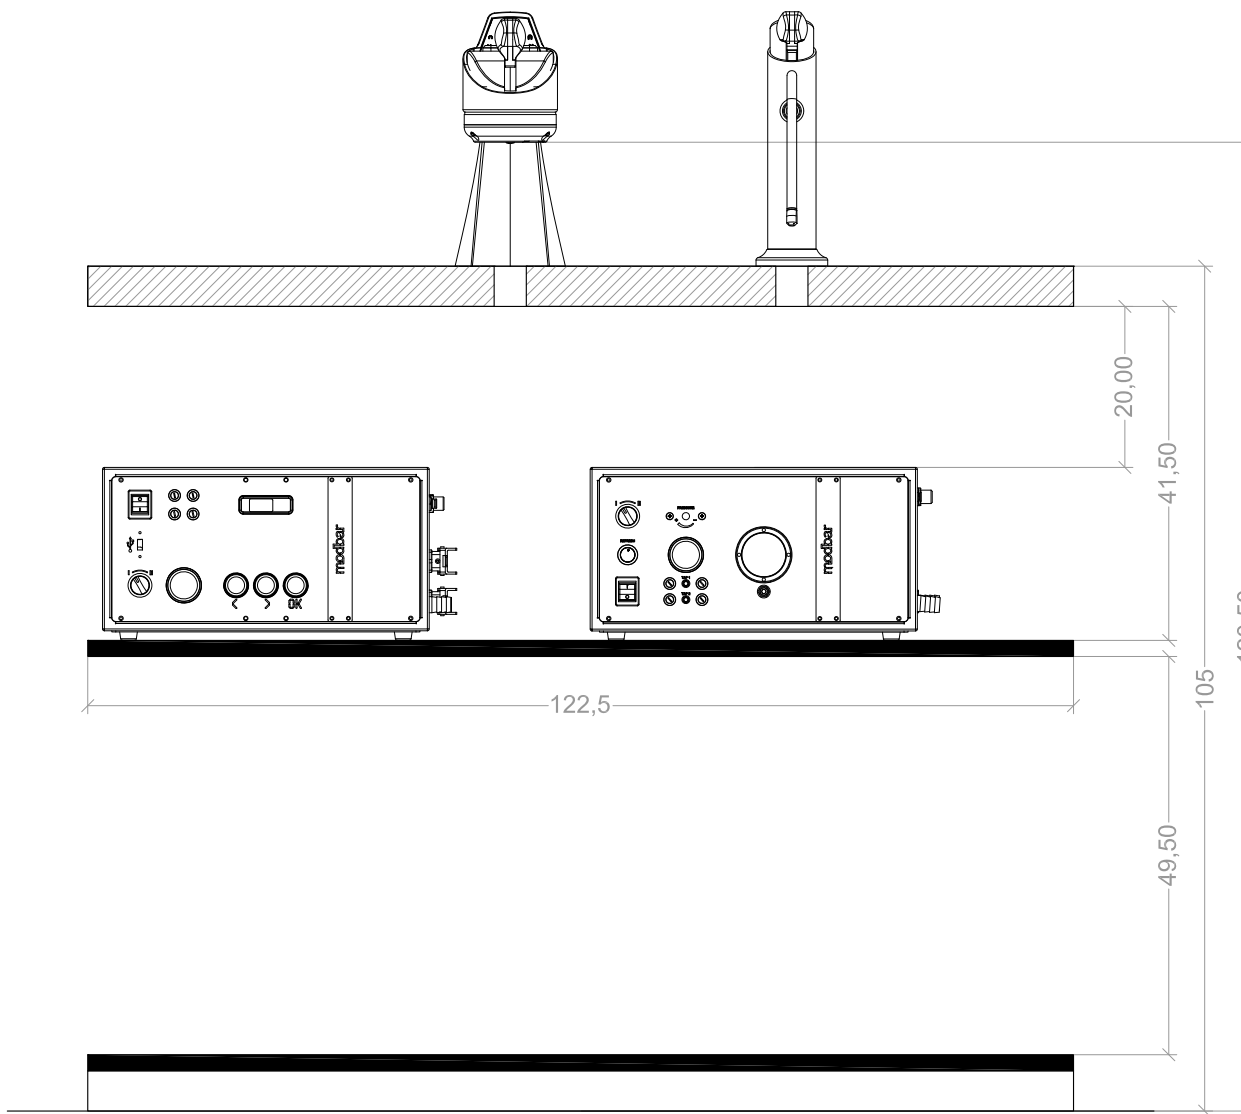

Con Modbar puoi progettare il tuo spazio in qualunque modo. Tuttavia, in questo documento puoi trovare alcune delle configurazioni standard per il tuo locale o che puoi usare come ispirazione. Per ciascuna di queste configurazioni troverai una versione ottimale, ovvero con distanza minima tra moduli e tap, ma anche una versione semplificata che utilizza delle scaffalature in metallo standard per i moduli stessi. Nell'area di lavoro si dovranno considerare allestimenti e spazi per: macinadosatore, battifondi, soluzione scaldatasse ed acqua calda, rubinetto e lavabicchieri.

COMPLETE HORIZONTAL CONFIGURATION - CONFIGURAZIONE COMPLETA ORIZZONTALE

COMPLETE VERTICAL CONFIGURATION - CONFIGURAZIONE COMPLETA VERTICALE

SMALL/HOME HORIZONTAL CONFIGURATION - CONFIGURAZIONE PICCOLA/DOMESTICA ORIZZONTALE