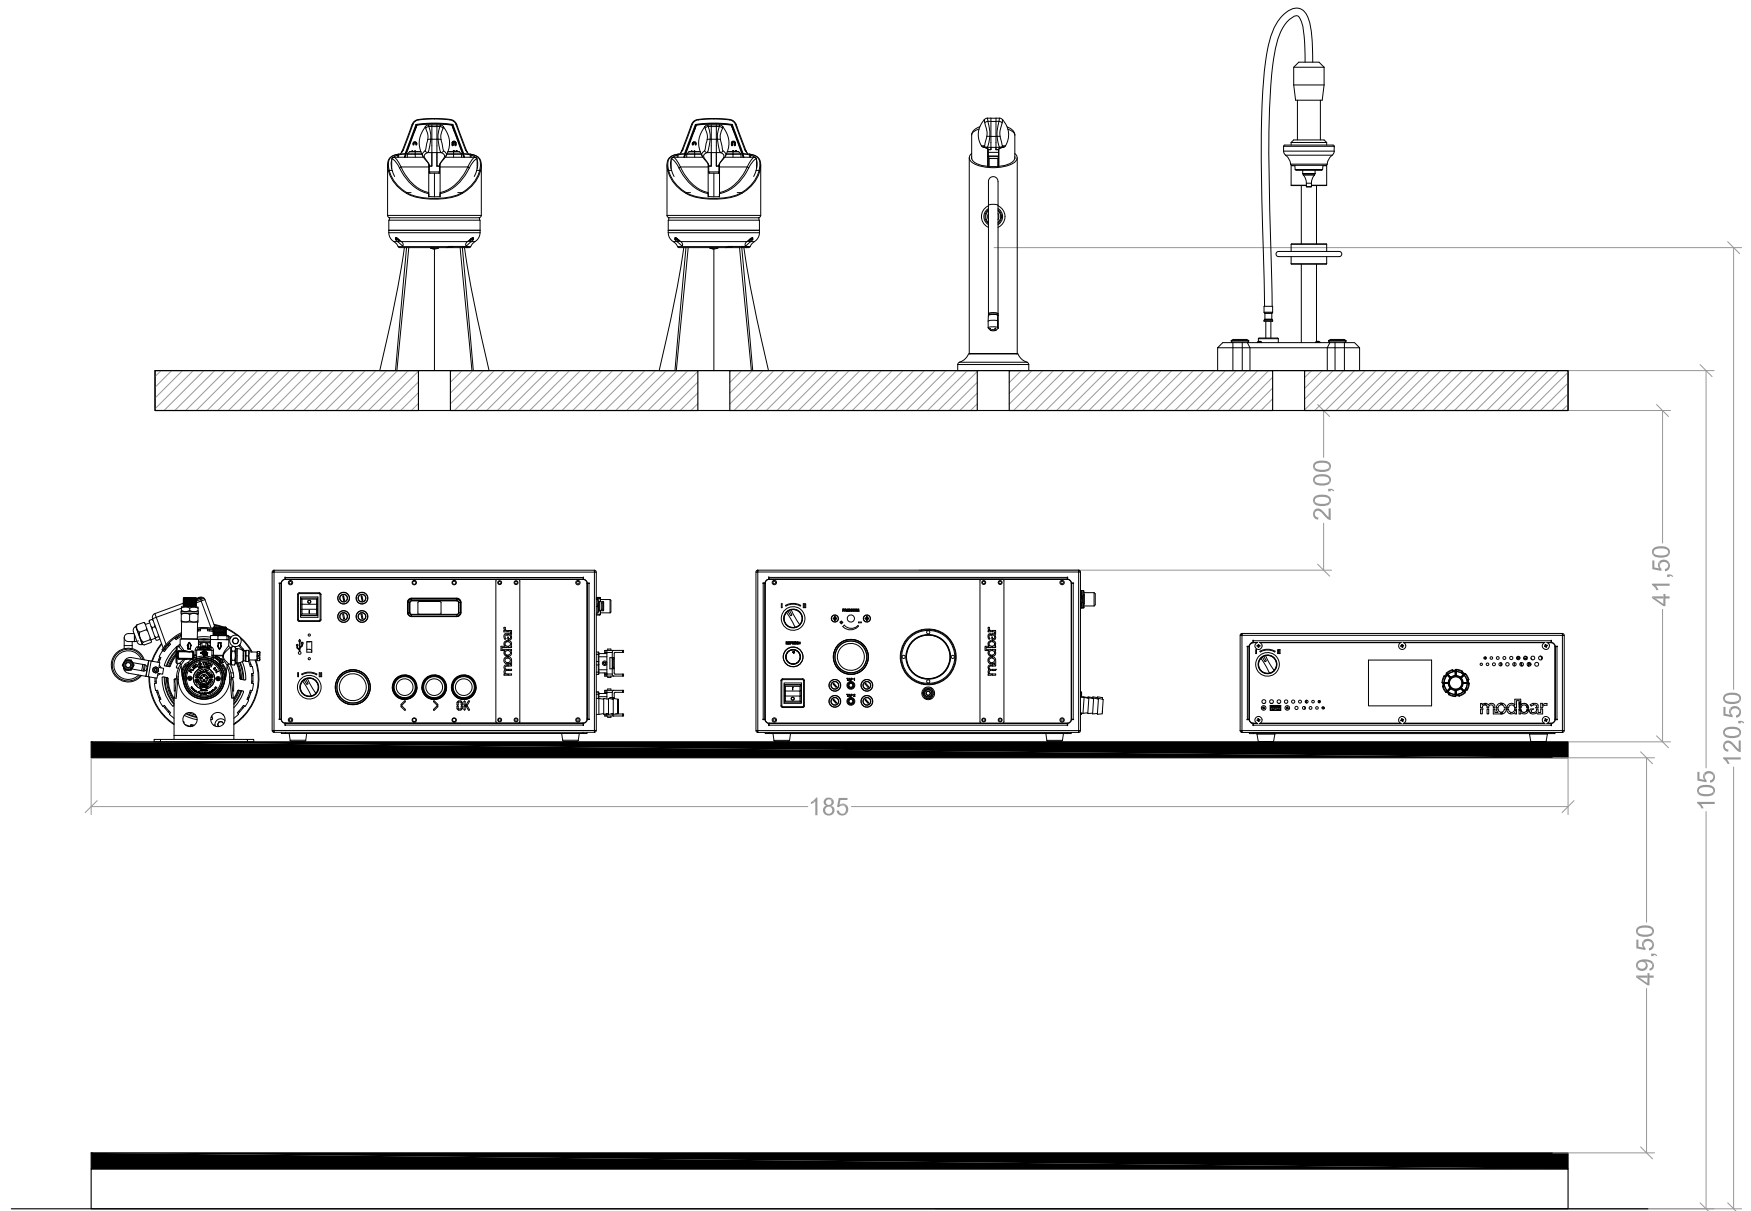

Con Modbar puoi progettare il tuo spazio in qualunque modo. Tuttavia, in questo documento puoi trovare alcune delle configurazioni standard per il tuo locale o che puoi usare come ispirazione. Per ciascuna di queste configurazioni troverai una versione ottimale, ovvero con distanza minima tra moduli e tap, ma anche una versione semplificata che utilizza delle scaffalature in metallo standard per i moduli stessi. Nell'area di lavoro si dovranno considerare allestimenti e spazi per: macinadosatore, battifondi, soluzione scaldatasse ed acqua calda, rubinetto e lavabicchieri.

COMPLETE HORIZONTAL CONFIGURATION - CONFIGURAZIONE COMPLETA ORIZZONTALE

COMPLETE VERTICAL CONFIGURATION - CONFIGURAZIONE COMPLETA VERTICALE

SMALL/HOME HORIZONTAL CONFIGURATION - CONFIGURAZIONE PICCOLA/DOMESTICA ORIZZONTALE