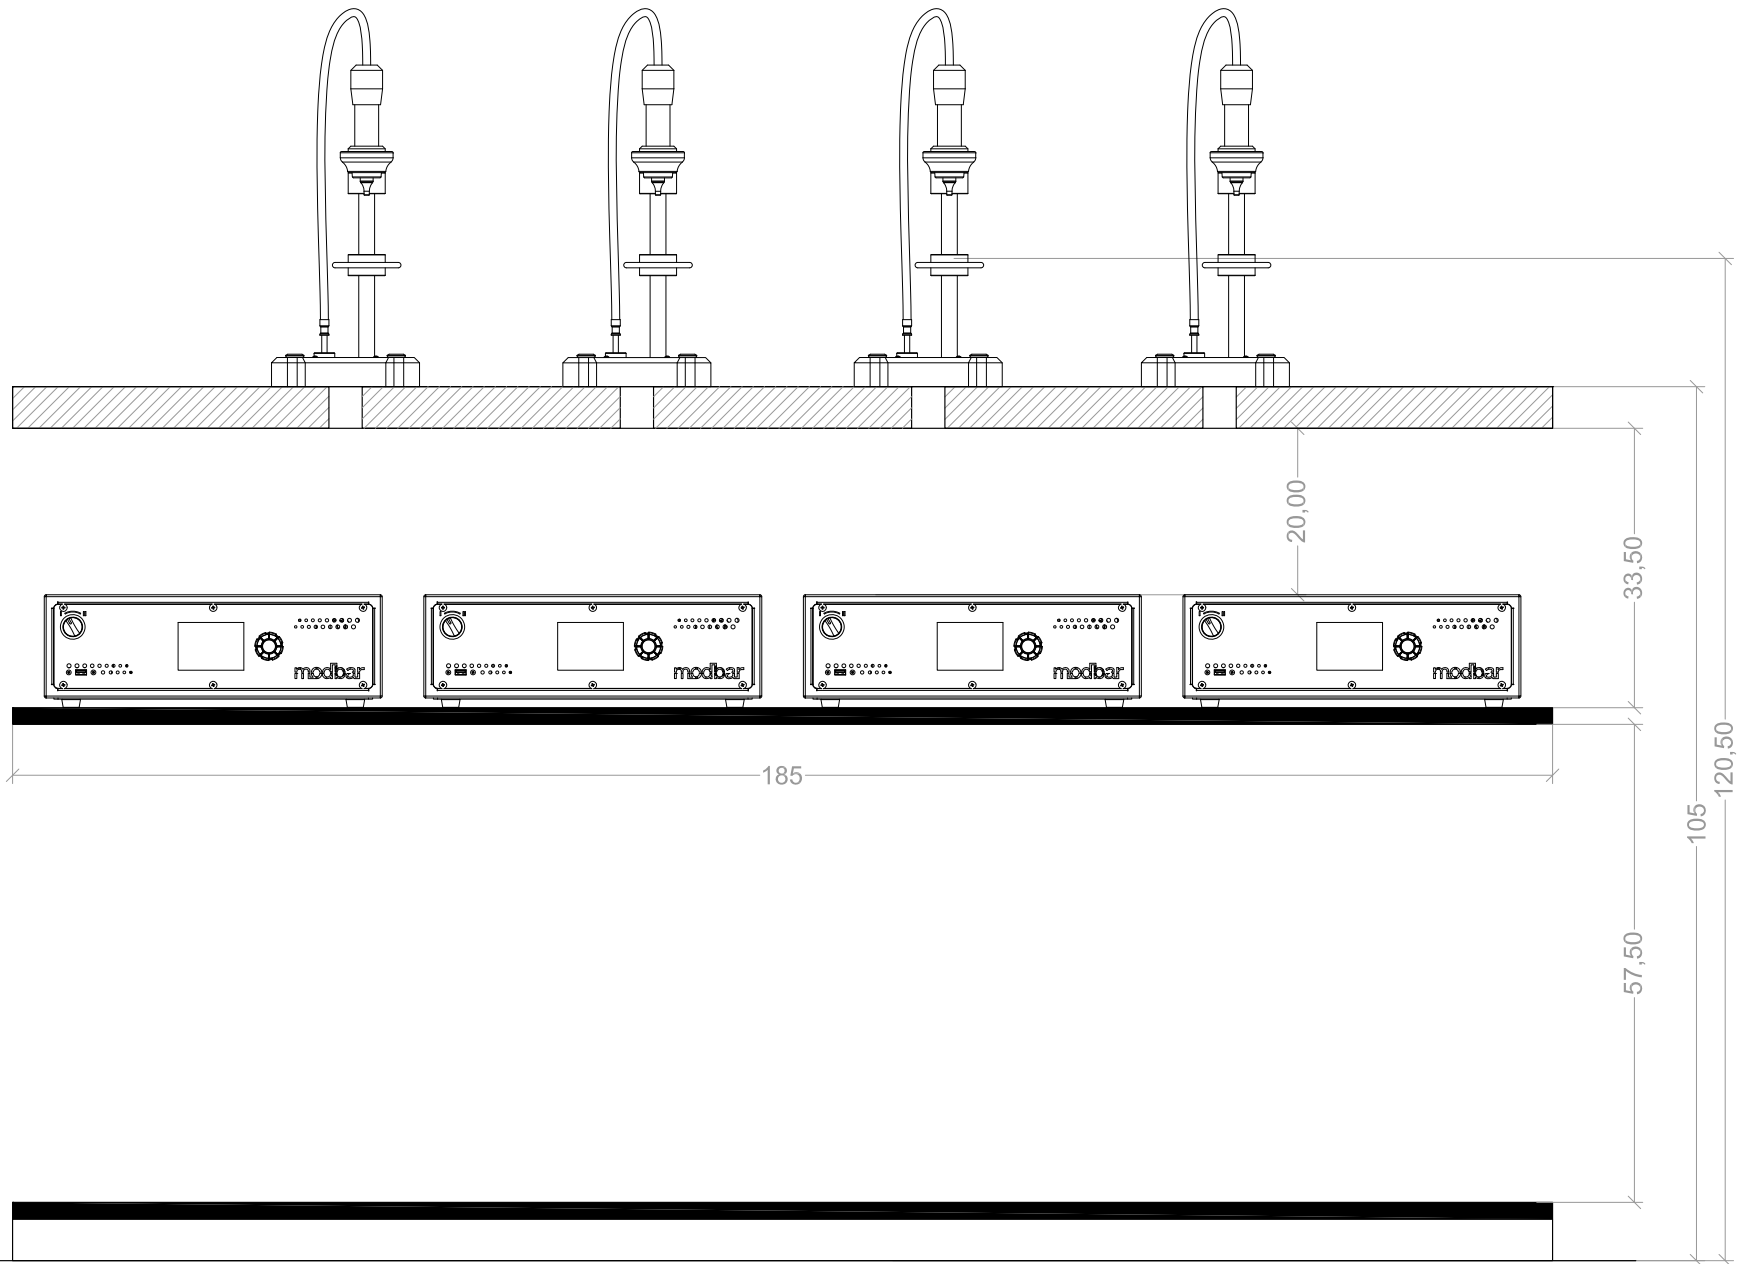

Con Modbar puoi progettare il tuo spazio in qualunque modo. Tuttavia, in questo documento puoi trovare alcune delle configurazioni standard per il tuo locale o che puoi usare come ispirazione. Per ciascuna di queste configurazioni troverai una versione ottimale, ovvero con distanza minima tra moduli e tap, ma anche una versione semplificata che utilizza delle scaffalature in metallo standard per i moduli stessi. Nell'area di lavoro si dovranno considerare allestimenti e spazi per: macinadosatore, battifondi, soluzione scaldatasse ed acqua calda, rubinetto e lavabicchieri.

COMPLETE HORIZONTAL CONFIGURATION - CONFIGURAZIONE COMPLETA ORIZZONTALE

COMPLETE VERTICAL CONFIGURATION - CONFIGURAZIONE COMPLETA VERTICALE

SMALL/HOME HORIZONTAL CONFIGURATION - CONFIGURAZIONE PICCOLA/DOMESTICA ORIZZONTALE

SMALL/HOME VERTICAL CONFIGURATION - CONFIGURAZIONE PICCOLA/DOMESTICA VERTICALE

HOT BEVERAGE HORIZONTAL CONFIGURATION - CONFIGURAZIONE BEVANDA CALDA ORIZZONTALE

HOT BEVERAGE VERTICAL CONFIGURATION - CONFIGURAZIONE BEVANDA CALDA VERTICALE

BREW BAR HORIZONTAL CONFIGURATION - CONFIGURAZIONE BREW BAR ORIZZONTALE

BREW BAR VERTICAL CONFIGURATION - CONFIGURAZIONE BREW BAR VERTICALE

Modbar Basic Configurations © 2021

Modbar Showroom
Via La Torre 14/H, Loc. La Torre
50038 Scarperia e San Piero (FI), Italy