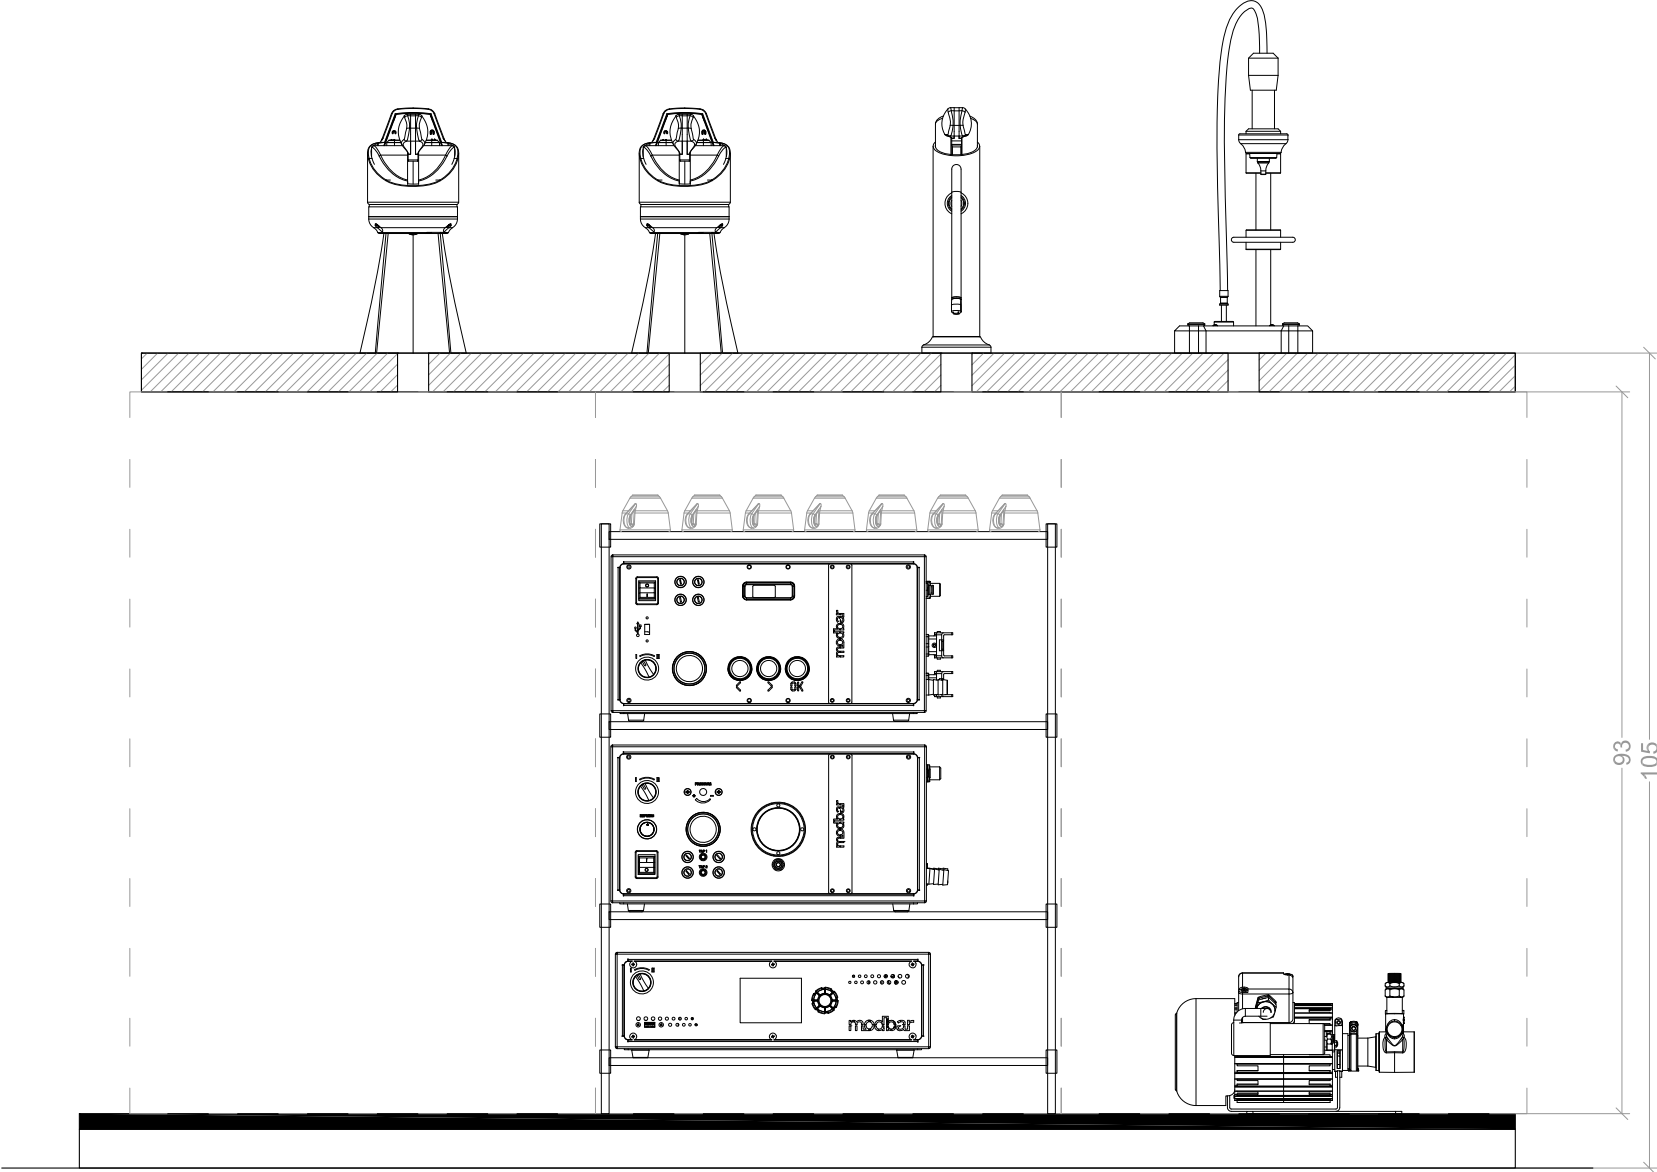

modbar®

BASIC CONFIGURATIONS
CONFIGURAZIONI STANDARD

BASIC CONFIGURATIONS CONFIGURAZIONI STANDARD

With Modbar you can design your workstation in any way you like it. However, in this document you will find some of the basic configurations you can use for your actual space or just as an inspiration for it. For each of these configurations you will find a recommended version, where the distance between taps and modules is minimized, but also a simplified version for which you can use standard wire racks to place the modules. Please note, when designing the working area, it must be considered the placement and positioning for: grinder, cup warmer, knock box, rinser, sink and hot water solution.

Con Modbar puoi progettare il tuo spazio in qualunque modo. Tuttavia, in questo documento puoi trovare alcune delle configurazioni standard per il tuo locale o che puoi usare come ispirazione. Per ciascuna di queste configurazioni troverai una versione ottimale, ovvero con distanza minima tra moduli e tap, ma anche una versione semplificata che utilizza delle scaffalature in metallo standard per i moduli stessi. Nell'area di lavoro si dovranno considerare allestimenti e spazi per: macinadosatore, battifondi, soluzione scaldatasse ed acqua calda, rubinetto e lavabicchieri.

COMPLETE HORIZONTAL CONFIGURATION - CONFIGURAZIONE COMPLETA ORIZZONTALE

COMPLETE VERTICAL CONFIGURATION - CONFIGURAZIONE COMPLETA VERTICALE

SMALL/HOME HORIZONTAL CONFIGURATION - CONFIGURAZIONE PICCOLA/DOMESTICA ORIZZONTALE