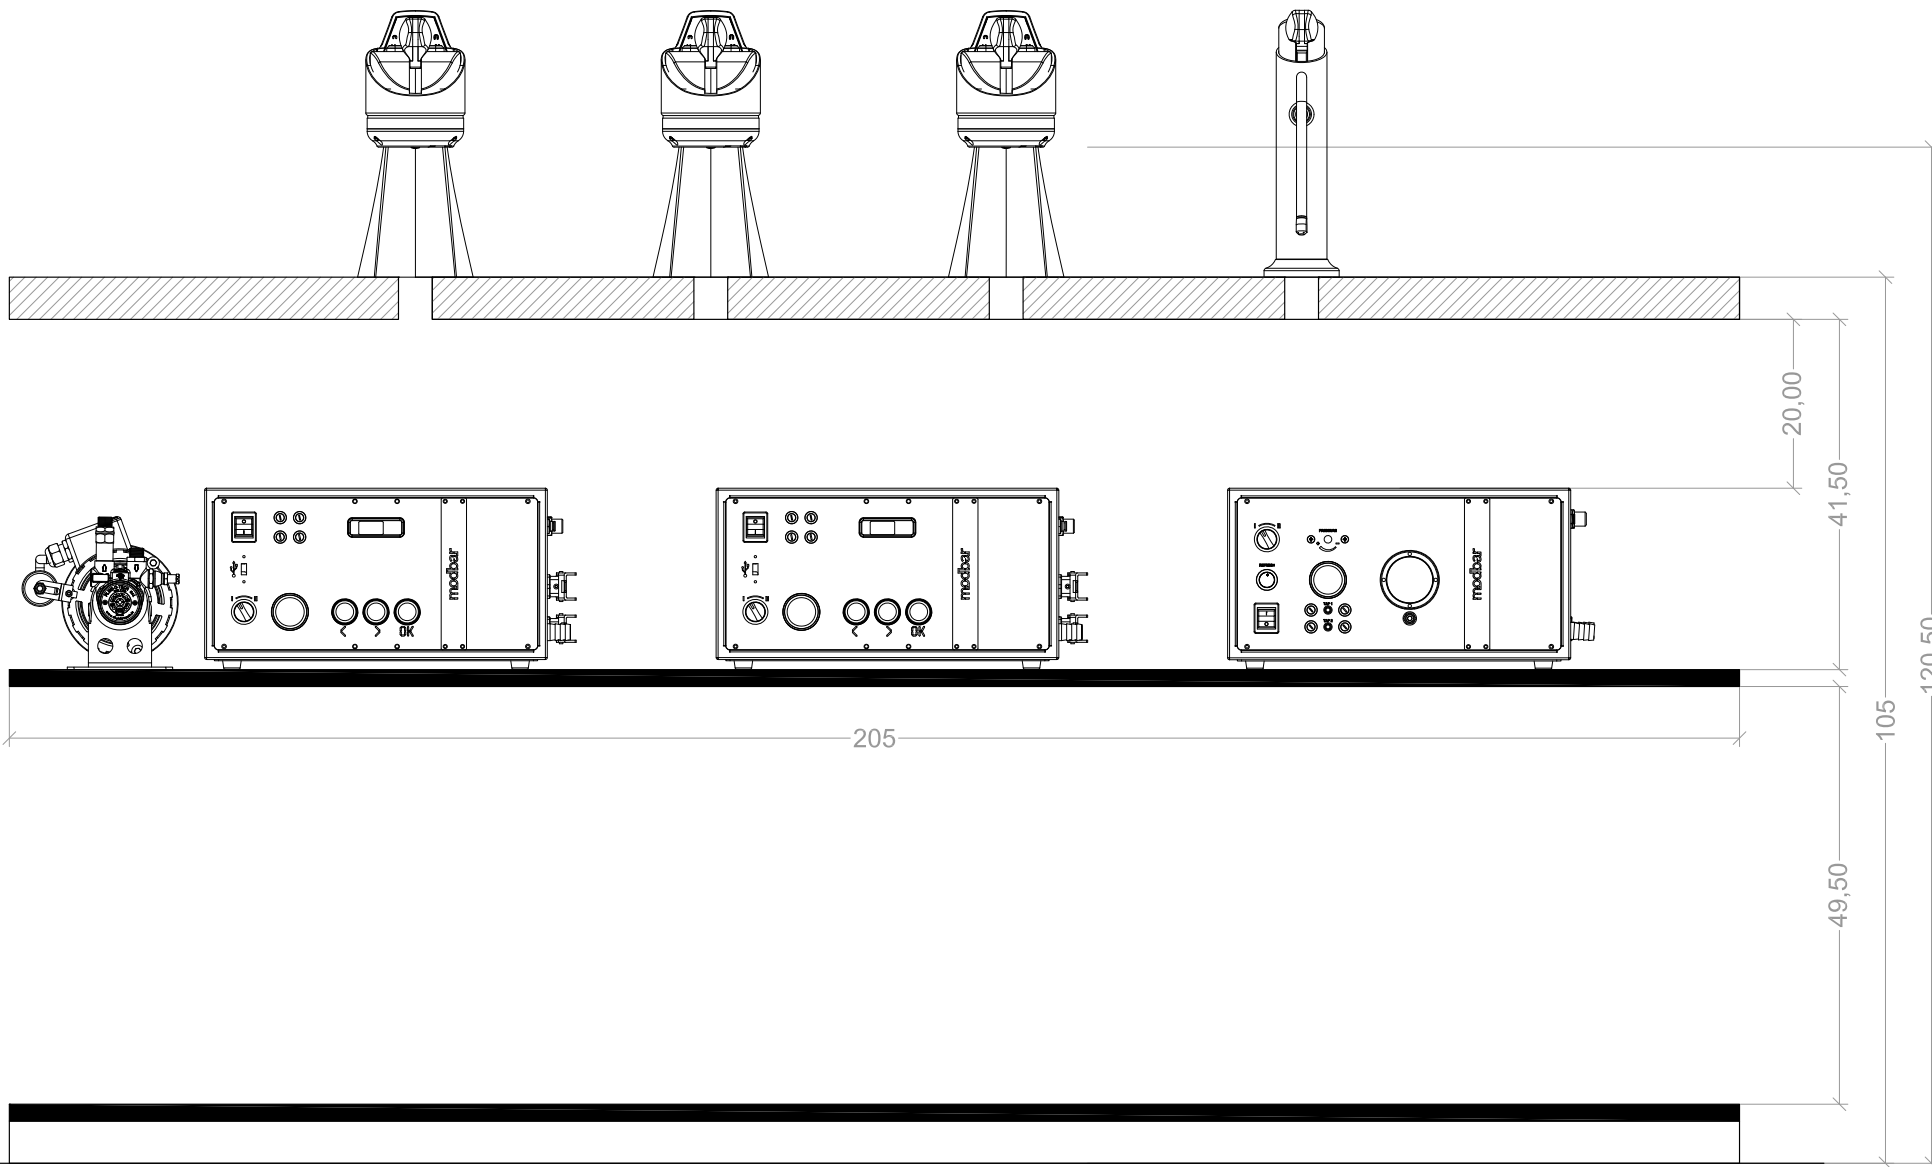

ESPRESSO FOCUS HORIZONTAL CONFIGURATION - CONFIGURAZIONE FOCUS ESPRESSO ORIZZONTALE