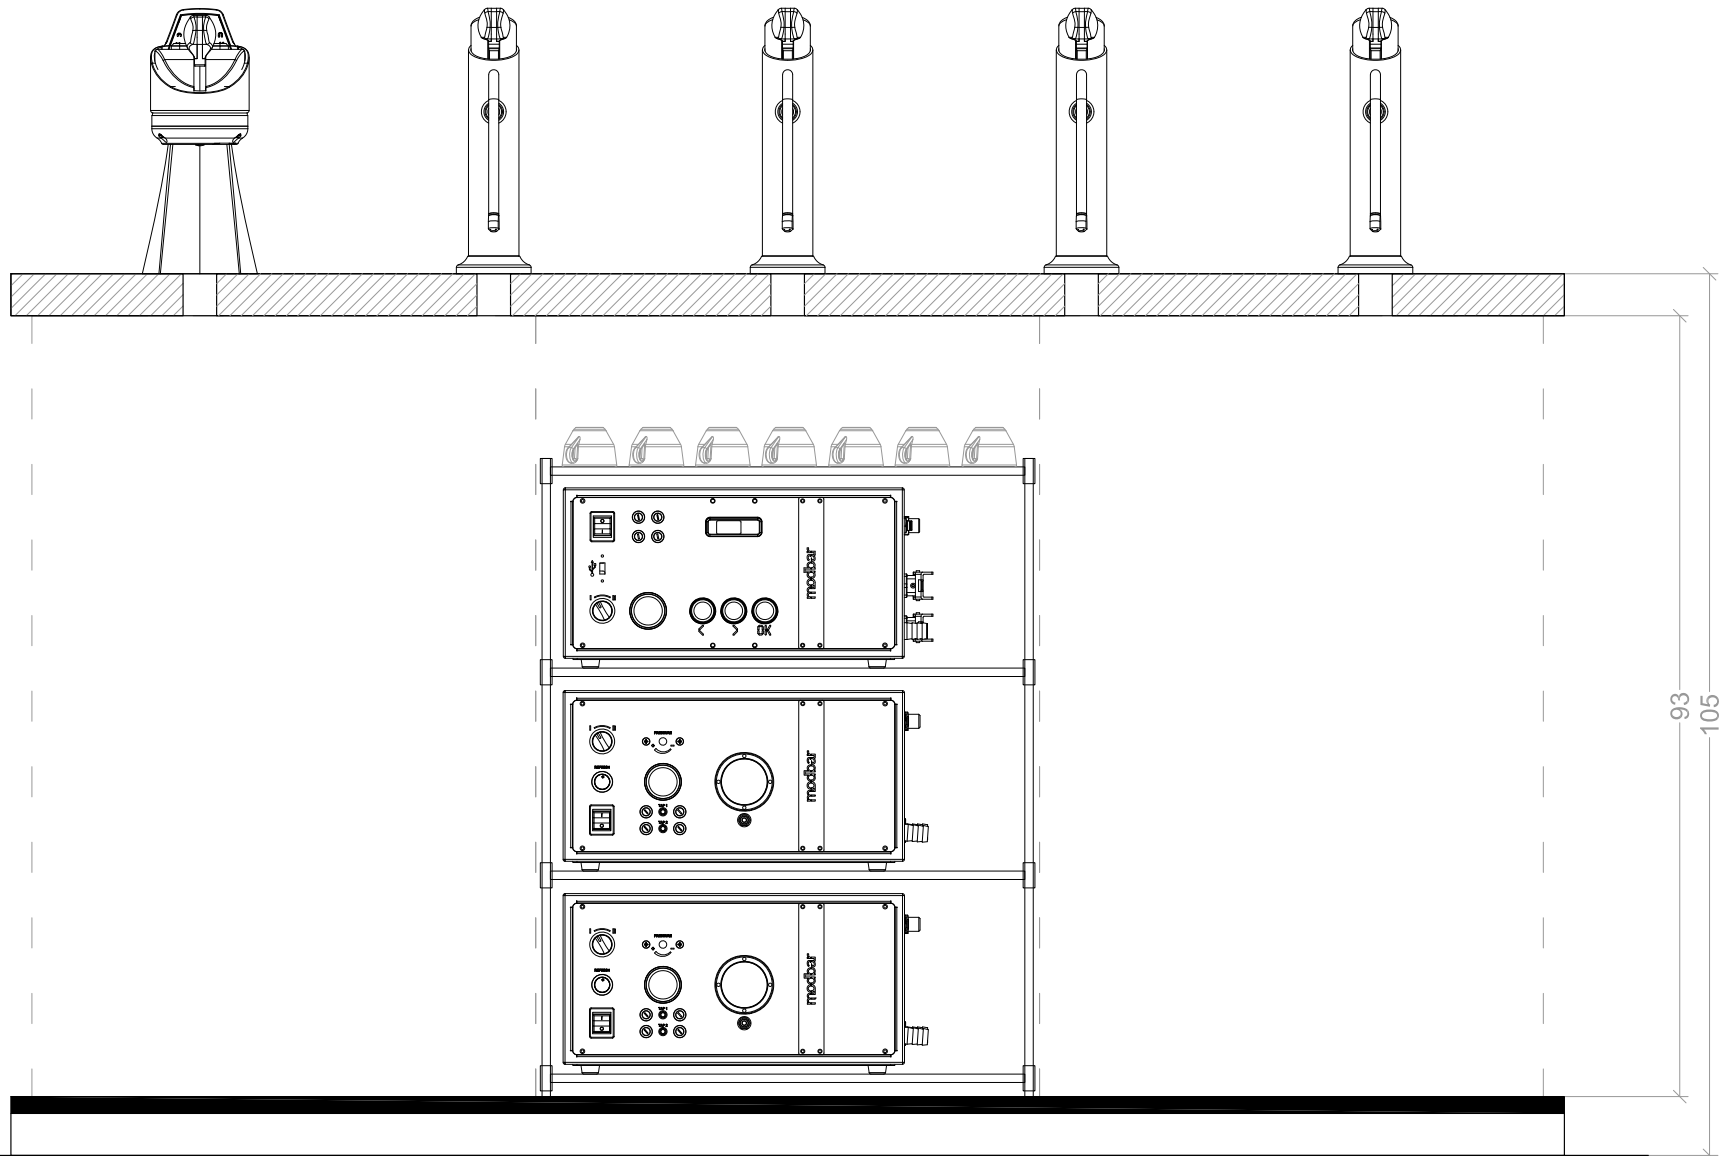

Con Modbar puoi progettare il tuo spazio in qualunque modo. Tuttavia, in questo documento puoi trovare alcune delle configurazioni standard per il tuo locale o che puoi usare come ispirazione. Per ciascuna di queste configurazioni troverai una versione ottimale, ovvero con distanza minima tra moduli e tap, ma anche una versione semplificata che utilizza delle scaffalature in metallo standard per i moduli stessi. Nell'area di lavoro si dovranno considerare allestimenti e spazi per: macinadosatore, battifondi, soluzione scaldatasse ed acqua calda, rubinetto e lavabicchieri.

COMPLETE HORIZONTAL CONFIGURATION - CONFIGURAZIONE COMPLETA ORIZZONTALE

COMPLETE VERTICAL CONFIGURATION - CONFIGURAZIONE COMPLETA VERTICALE

SMALL/HOME HORIZONTAL CONFIGURATION - CONFIGURAZIONE PICCOLA/DOMESTICA ORIZZONTALE

SMALL/HOME VERTICAL CONFIGURATION - CONFIGURAZIONE PICCOLA/DOMESTICA VERTICALE

HOT BEVERAGE HORIZONTAL CONFIGURATION - CONFIGURAZIONE BEVANDA CALDA ORIZZONTALE

HOT BEVERAGE VERTICAL CONFIGURATION - CONFIGURAZIONE BEVANDA CALDA VERTICALE