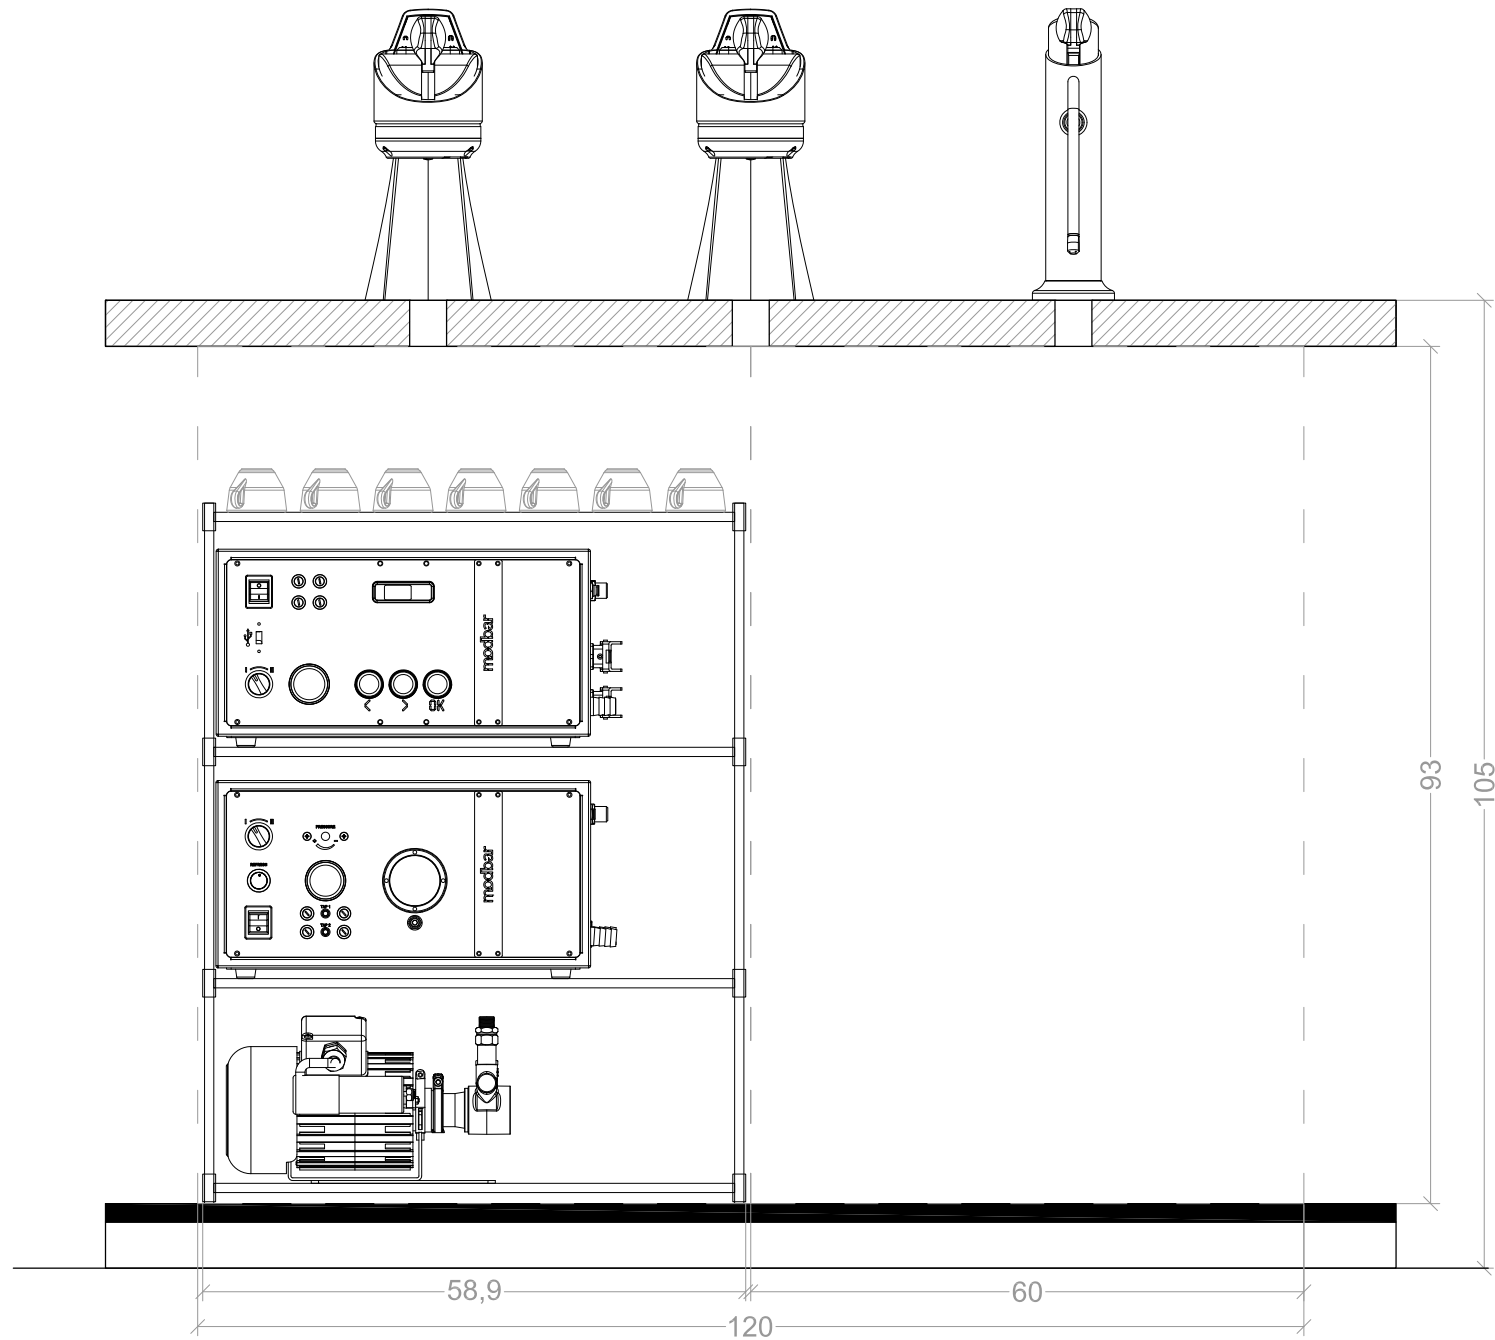

TRADITIONAL VERTICAL CONFIGURATION - CONFIGURAZIONE TRADIZIONALE VERTICALE