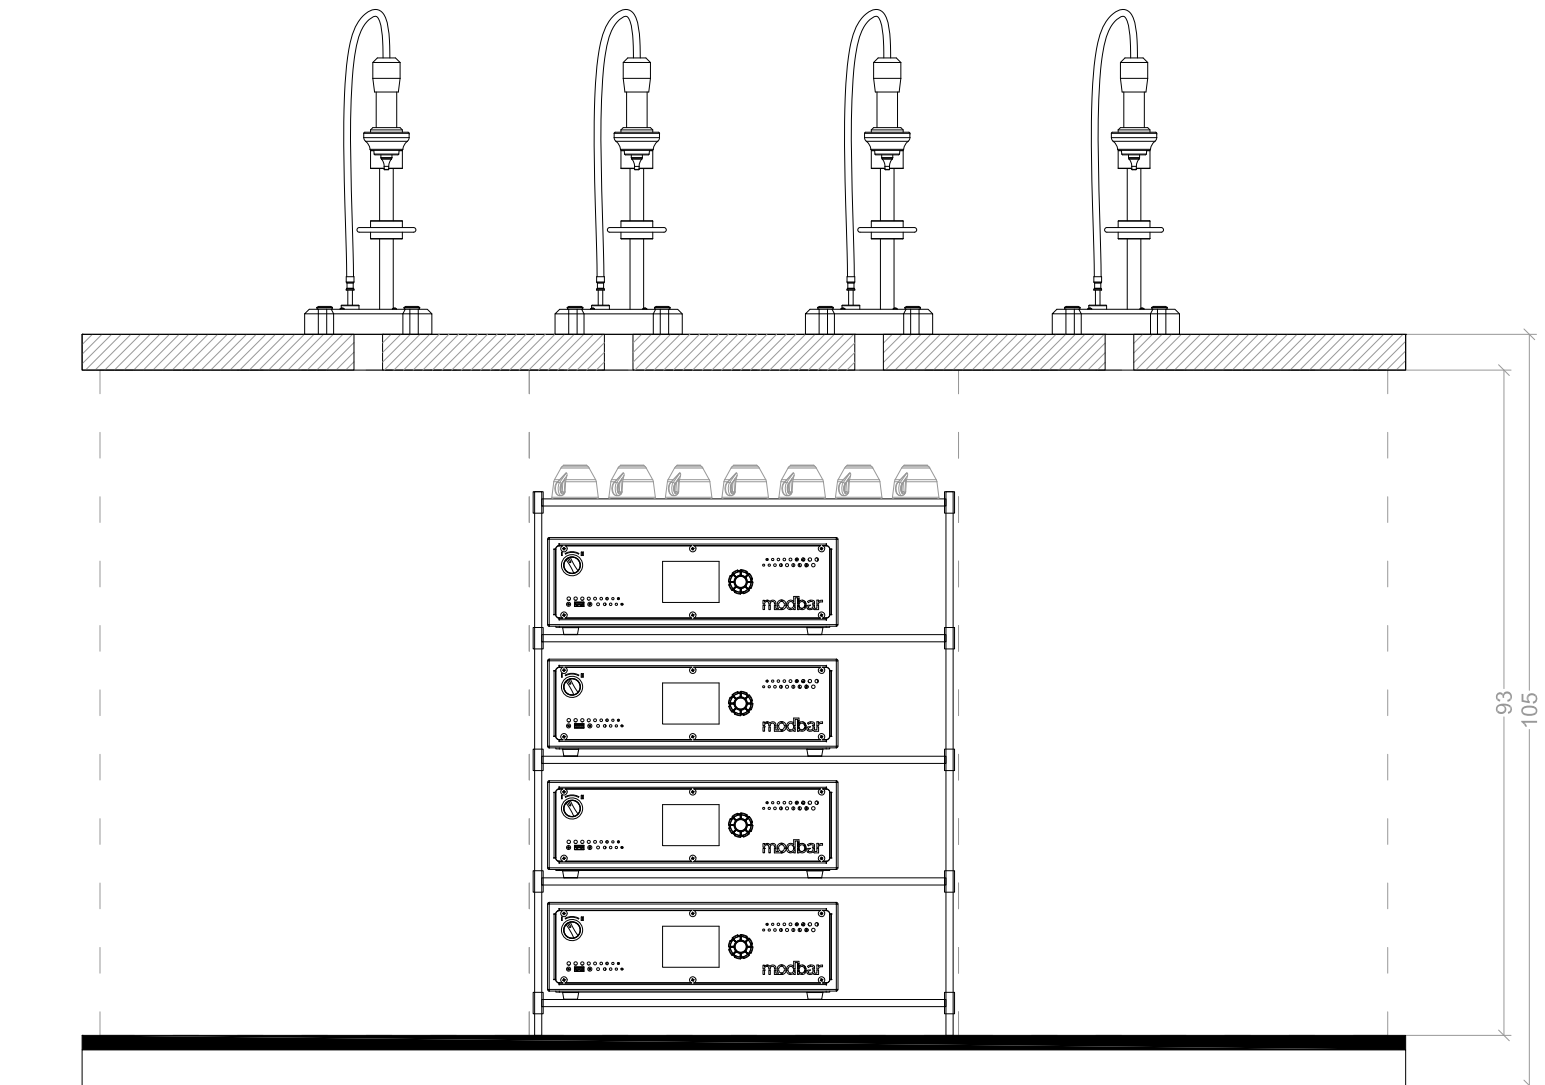

modbar®

BASIC CONFIGURATIONS
CONFIGURAZIONI STANDARD

BASIC CONFIGURATIONS CONFIGURAZIONI STANDARD

With Modbar you can design your workstation in any way you like it. However, in this document you will find some of the basic configurations you can use for your actual space or just as an inspiration for it. For each of these configurations you will find a recommended version, where the distance between taps and modules is minimized, but also a simplified version for which you can use standard wire racks to place the modules. Please note, when designing the working area, it must be considered the placement and positioning for: grinder, cup warmer, knock box, rinser, sink and hot water solution.

Con Modbar puoi progettare il tuo spazio in qualunque modo. Tuttavia, in questo documento puoi trovare alcune delle configurazioni standard per il tuo locale o che puoi usare come ispirazione. Per ciascuna di queste configurazioni troverai una versione ottimale, ovvero con distanza minima tra moduli e tap, ma anche una versione semplificata che utilizza delle scaffalature in metallo standard per i moduli stessi. Nell'area di lavoro si dovranno considerare allestimenti e spazi per: macinadosatore, battifondi, soluzione scaldatasse ed acqua calda, rubinetto e lavabicchieri.

SMALL/HOME VERTICAL CONFIGURATION - CONFIGURAZIONE PICCOLA/DOMESTICA VERTICALE

HOT BEVERAGE HORIZONTAL CONFIGURATION - CONFIGURAZIONE BEVANDA CALDA ORIZZONTALE

HOT BEVERAGE VERTICAL CONFIGURATION - CONFIGURAZIONE BEVANDA CALDA VERTICALE

BREW BAR HORIZONTAL CONFIGURATION - CONFIGURAZIONE BREW BAR ORIZZONTALE

BREW BAR VERTICAL CONFIGURATION - CONFIGURAZIONE BREW BAR VERTICALE

Modbar Basic Configurations © 2021

Modbar Showroom
Via La Torre 14/H, Loc. La Torre
50038 Scarperia e San Piero (FI), Italy