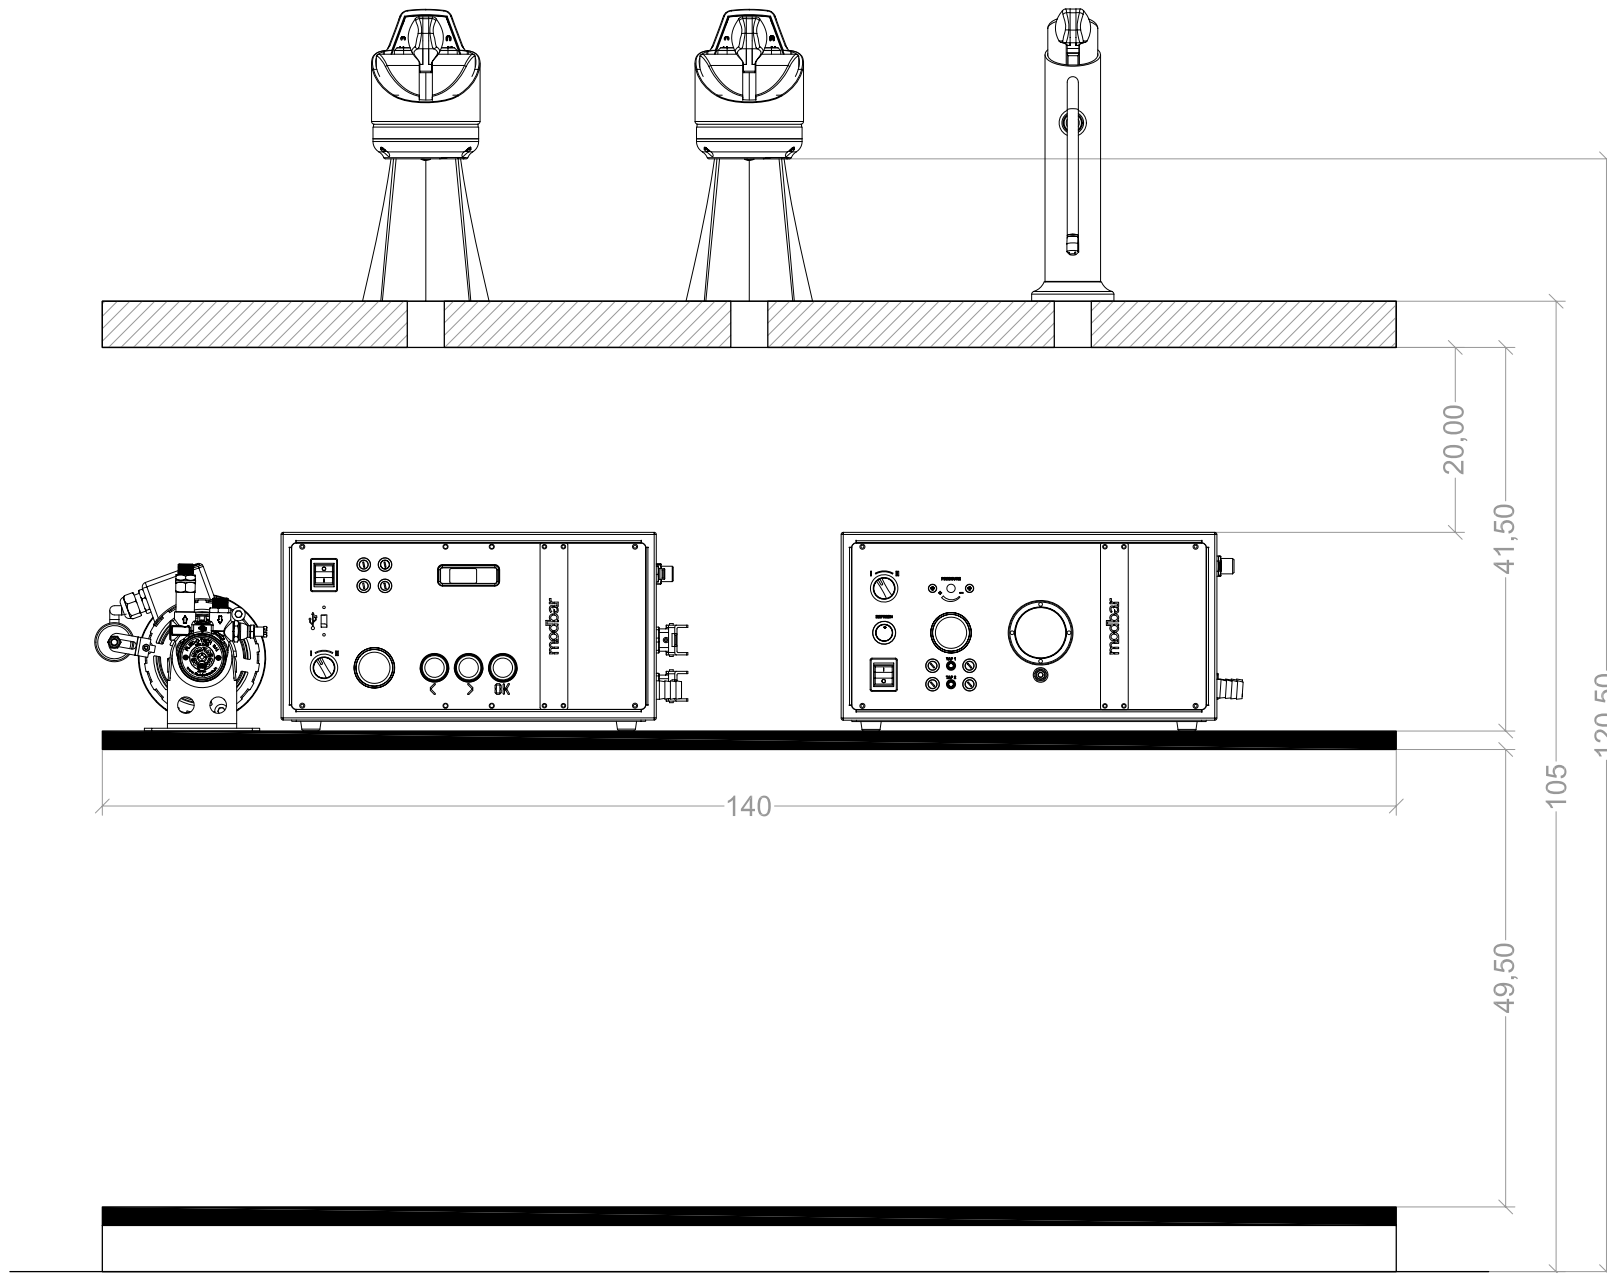

TRADITIONAL HORIZONTAL CONFIGURATION - CONFIGURAZIONE TRADIZIONALE ORIZZONTALE