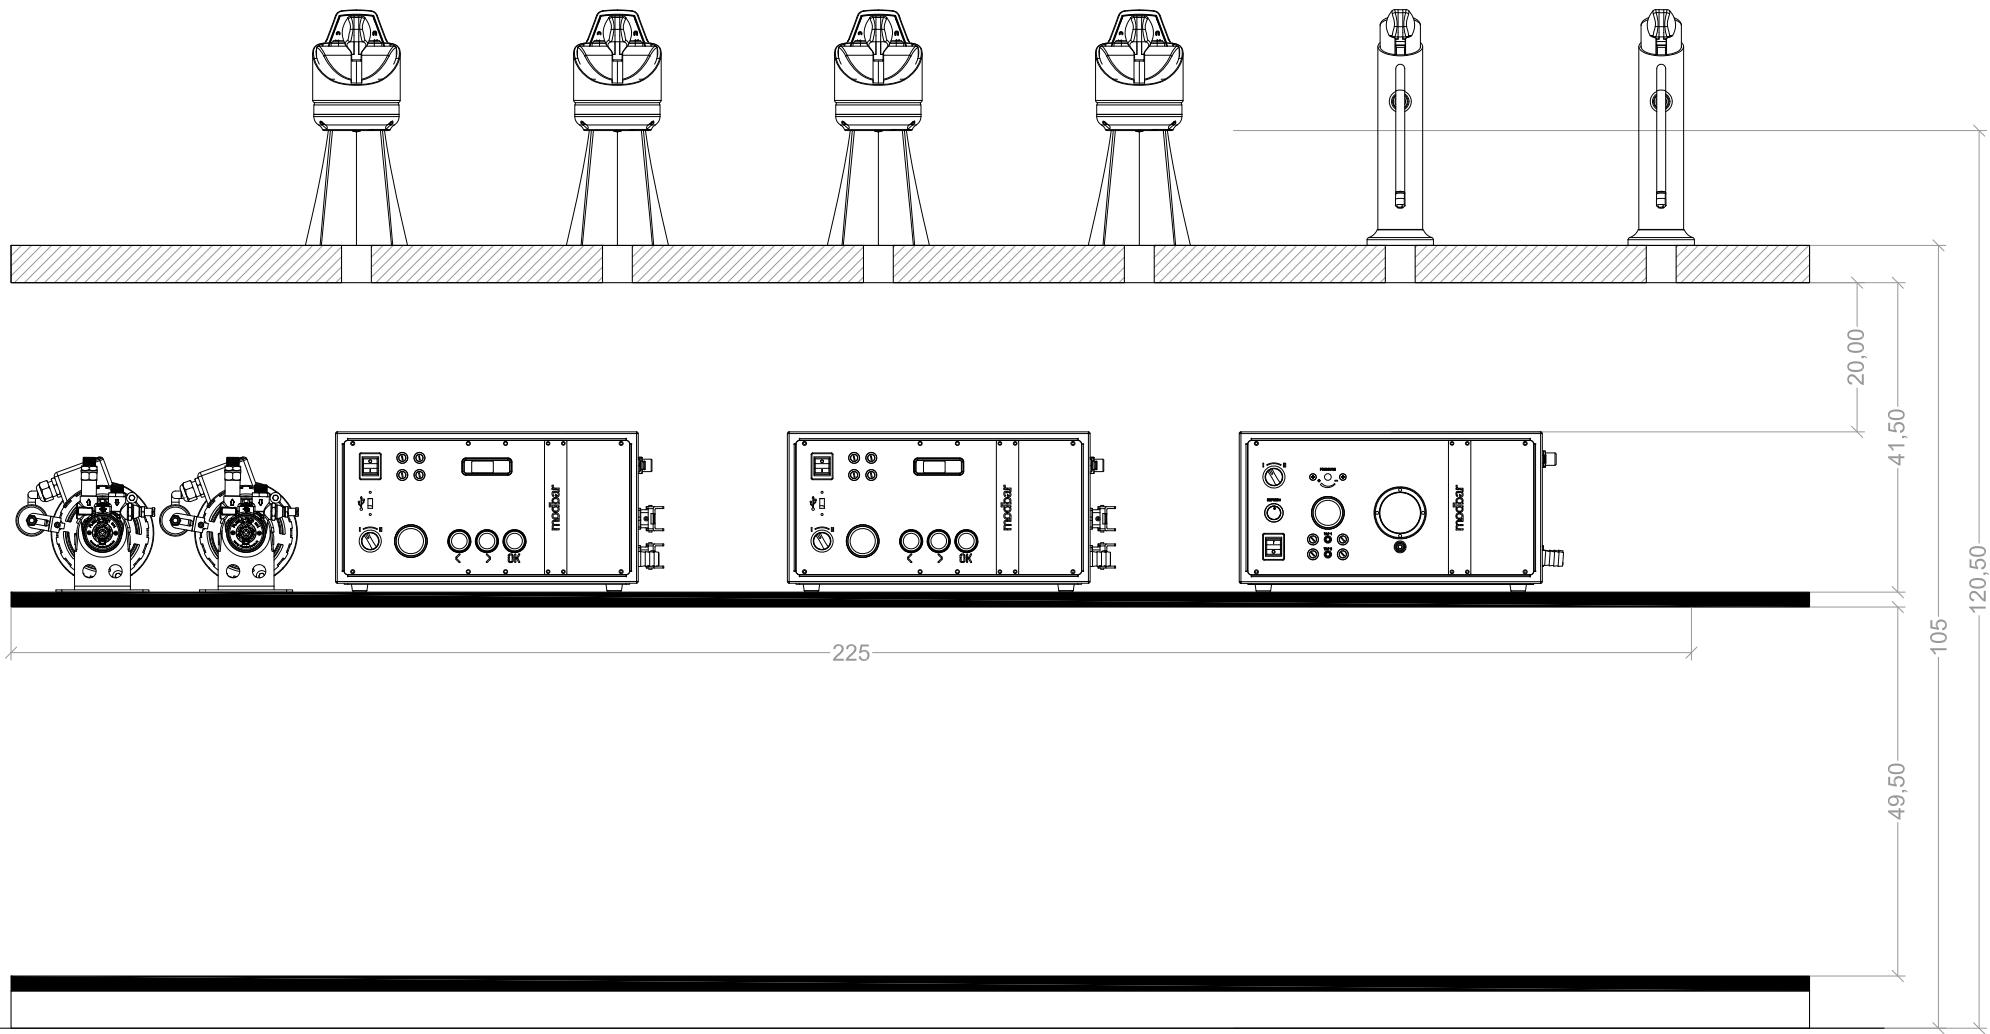

LARGE ESPRESSO HORIZONTAL CONFIGURATION - CONFIGURAZIONE ESPRESSO LARGA ORIZZONTALE