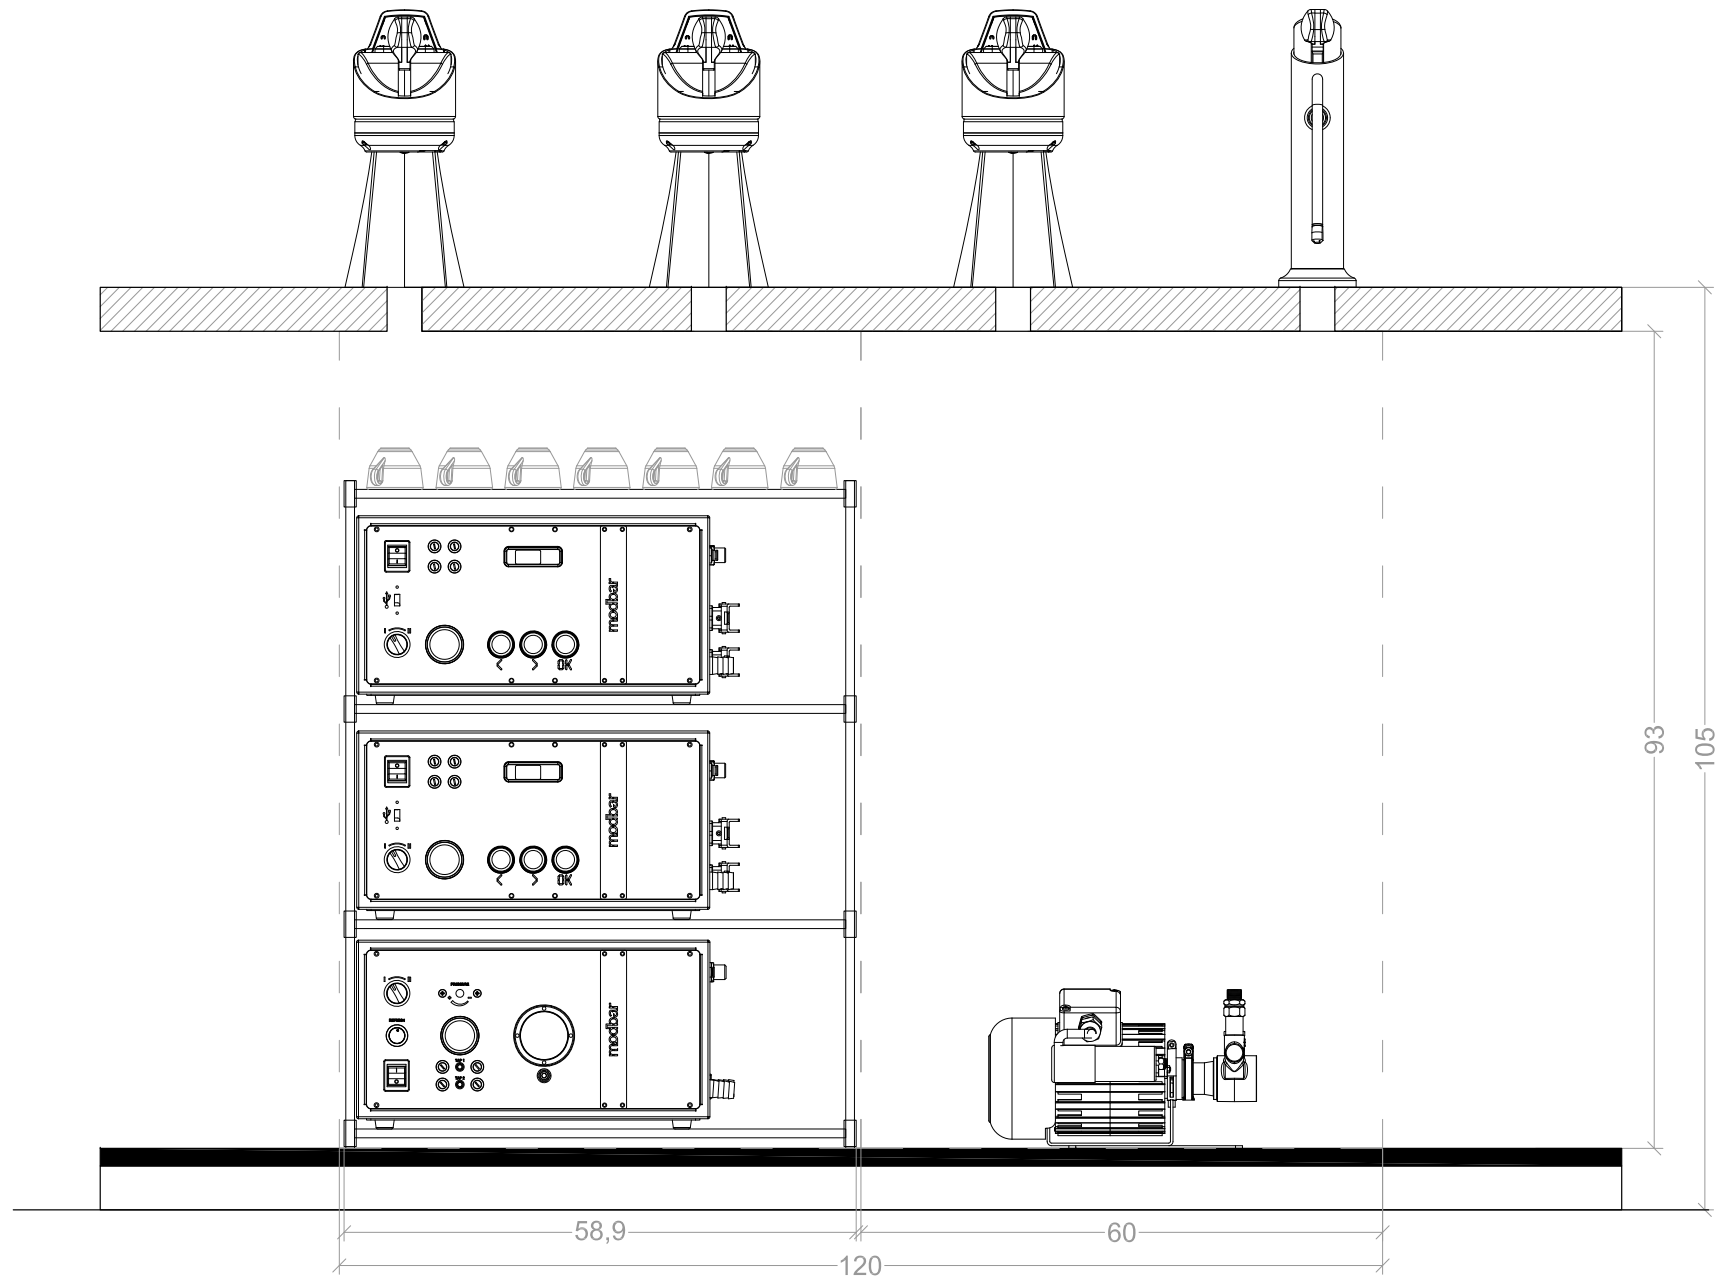

ESPRESSO FOCUS VERTICAL CONFIGURATION - CONFIGURAZIONE FOCUS ESPRESSO VERTICALE