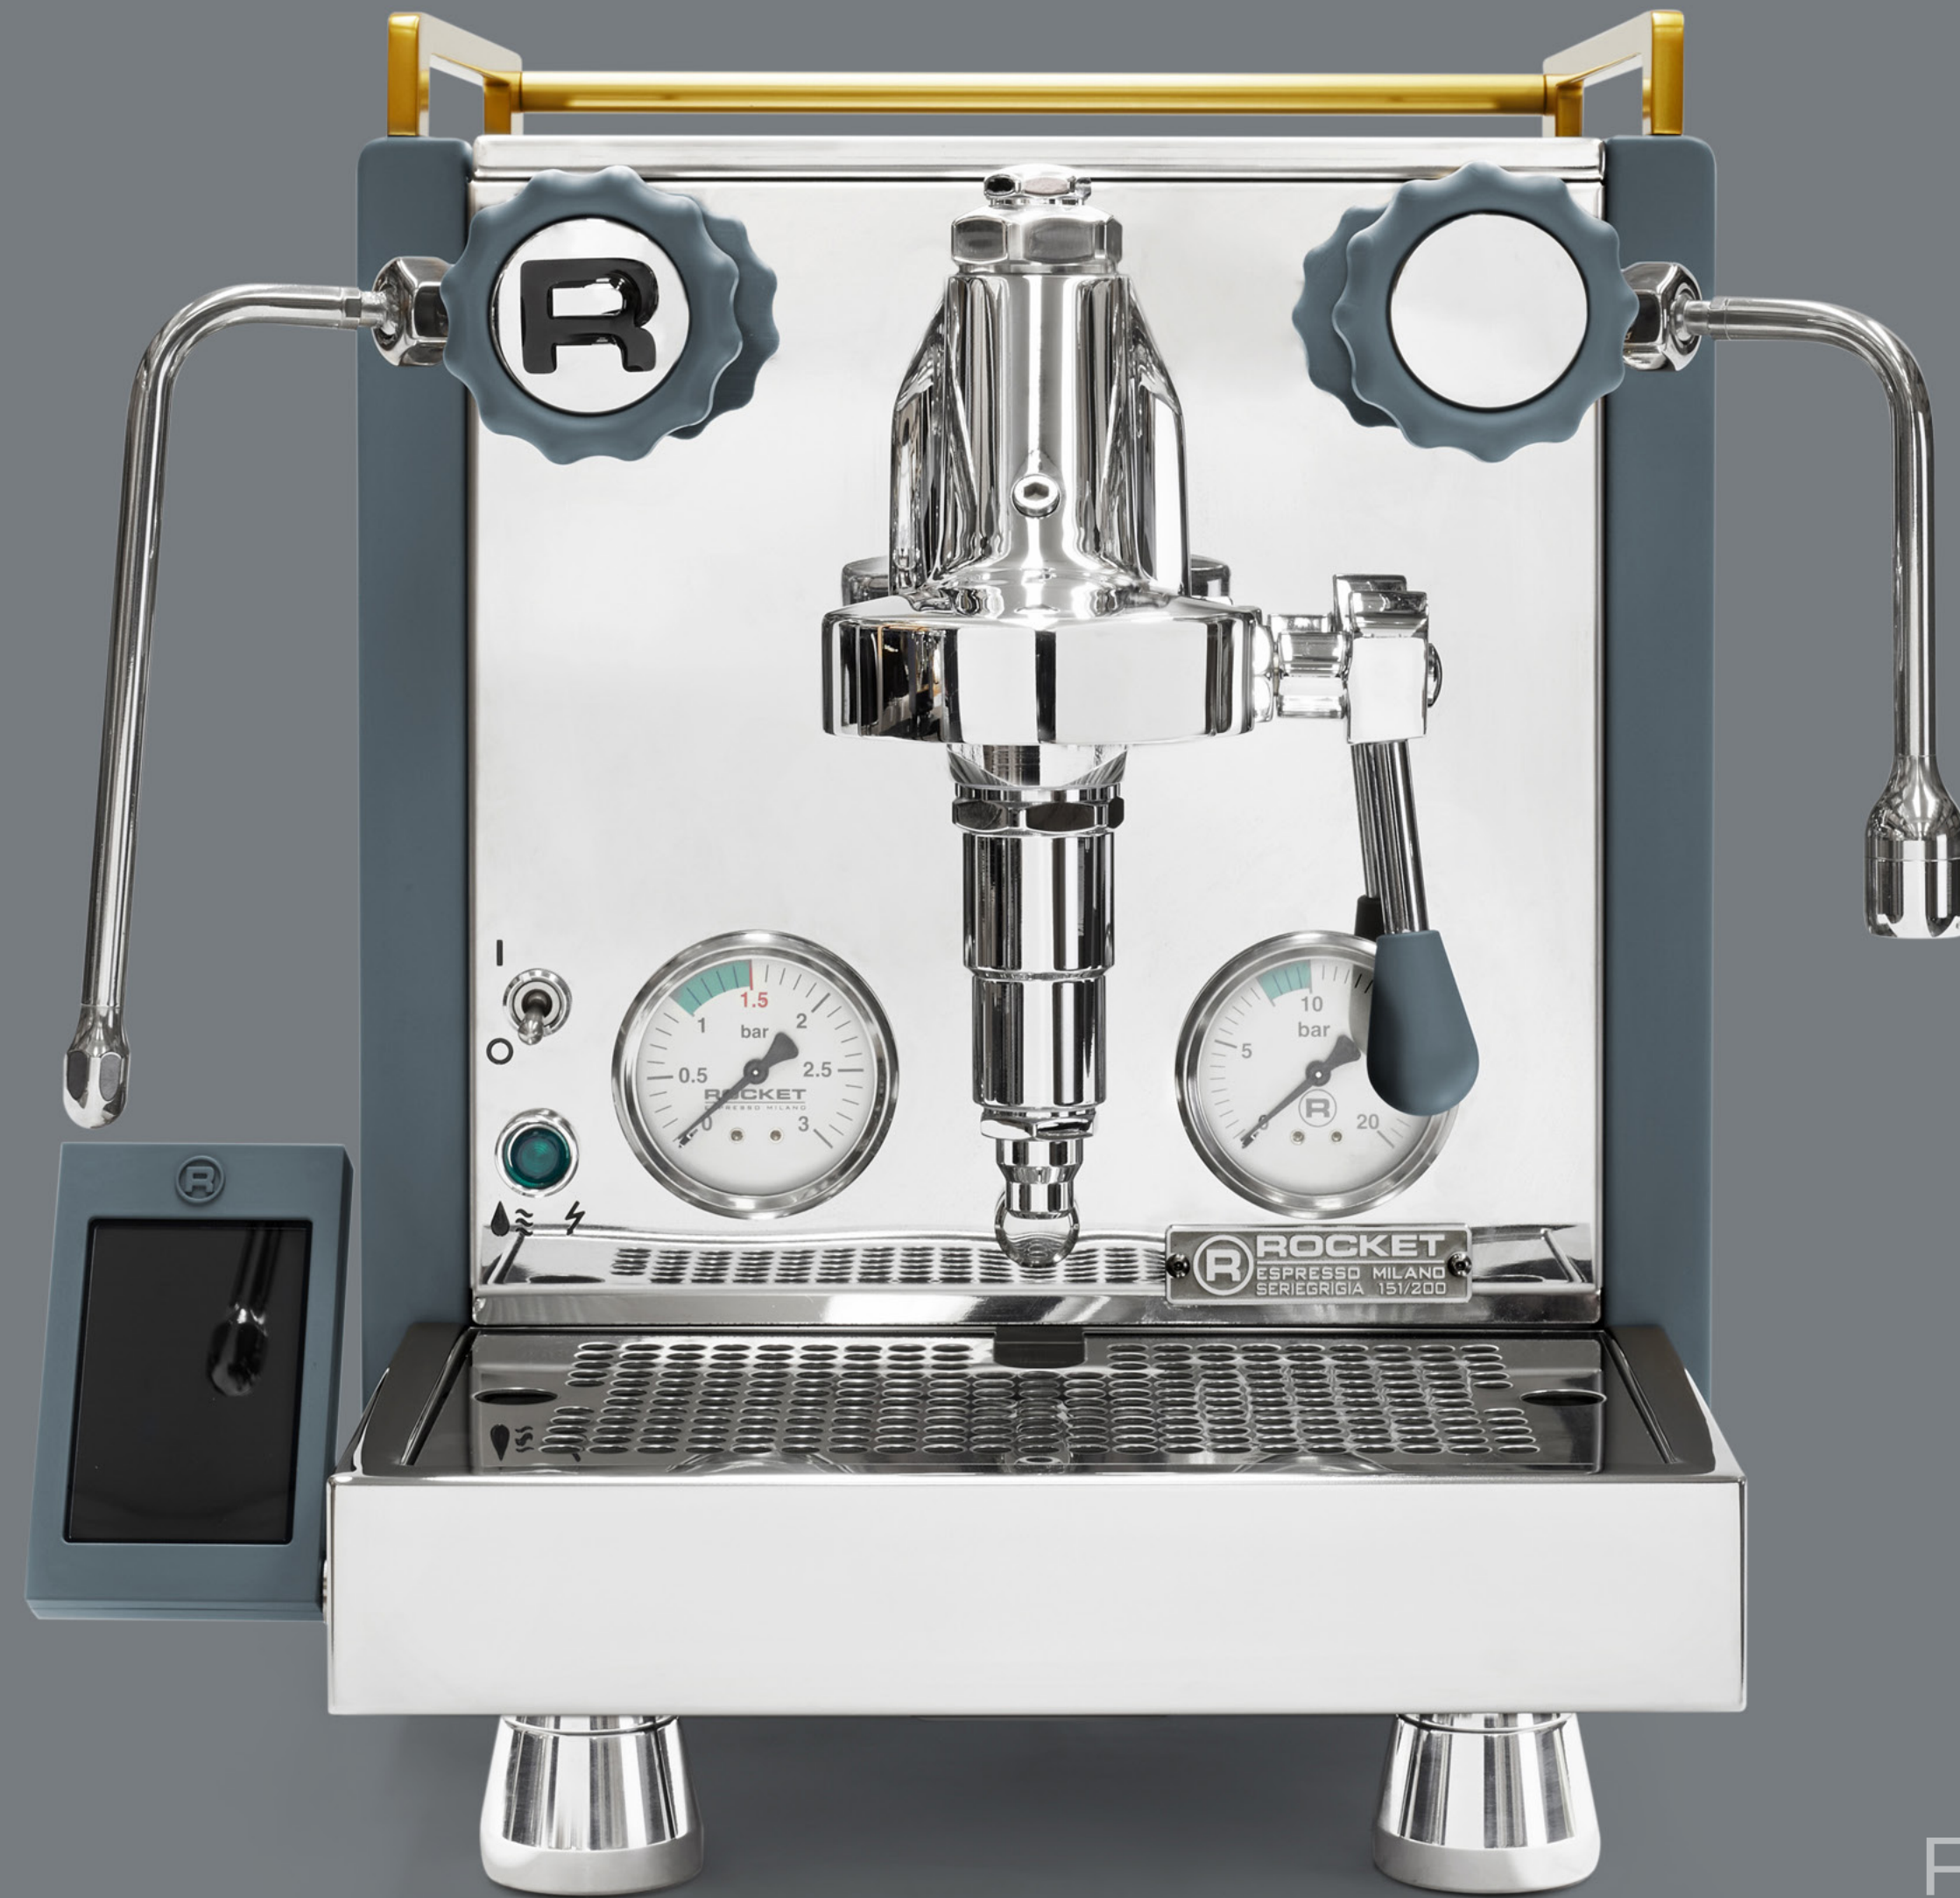

SERIE GRIGIA

3.

RAL 7031 gommato

3. RAL 7031 gommato

3. RAL 7031 gommato

ROCKET[®]

ESPRESSO MILANO