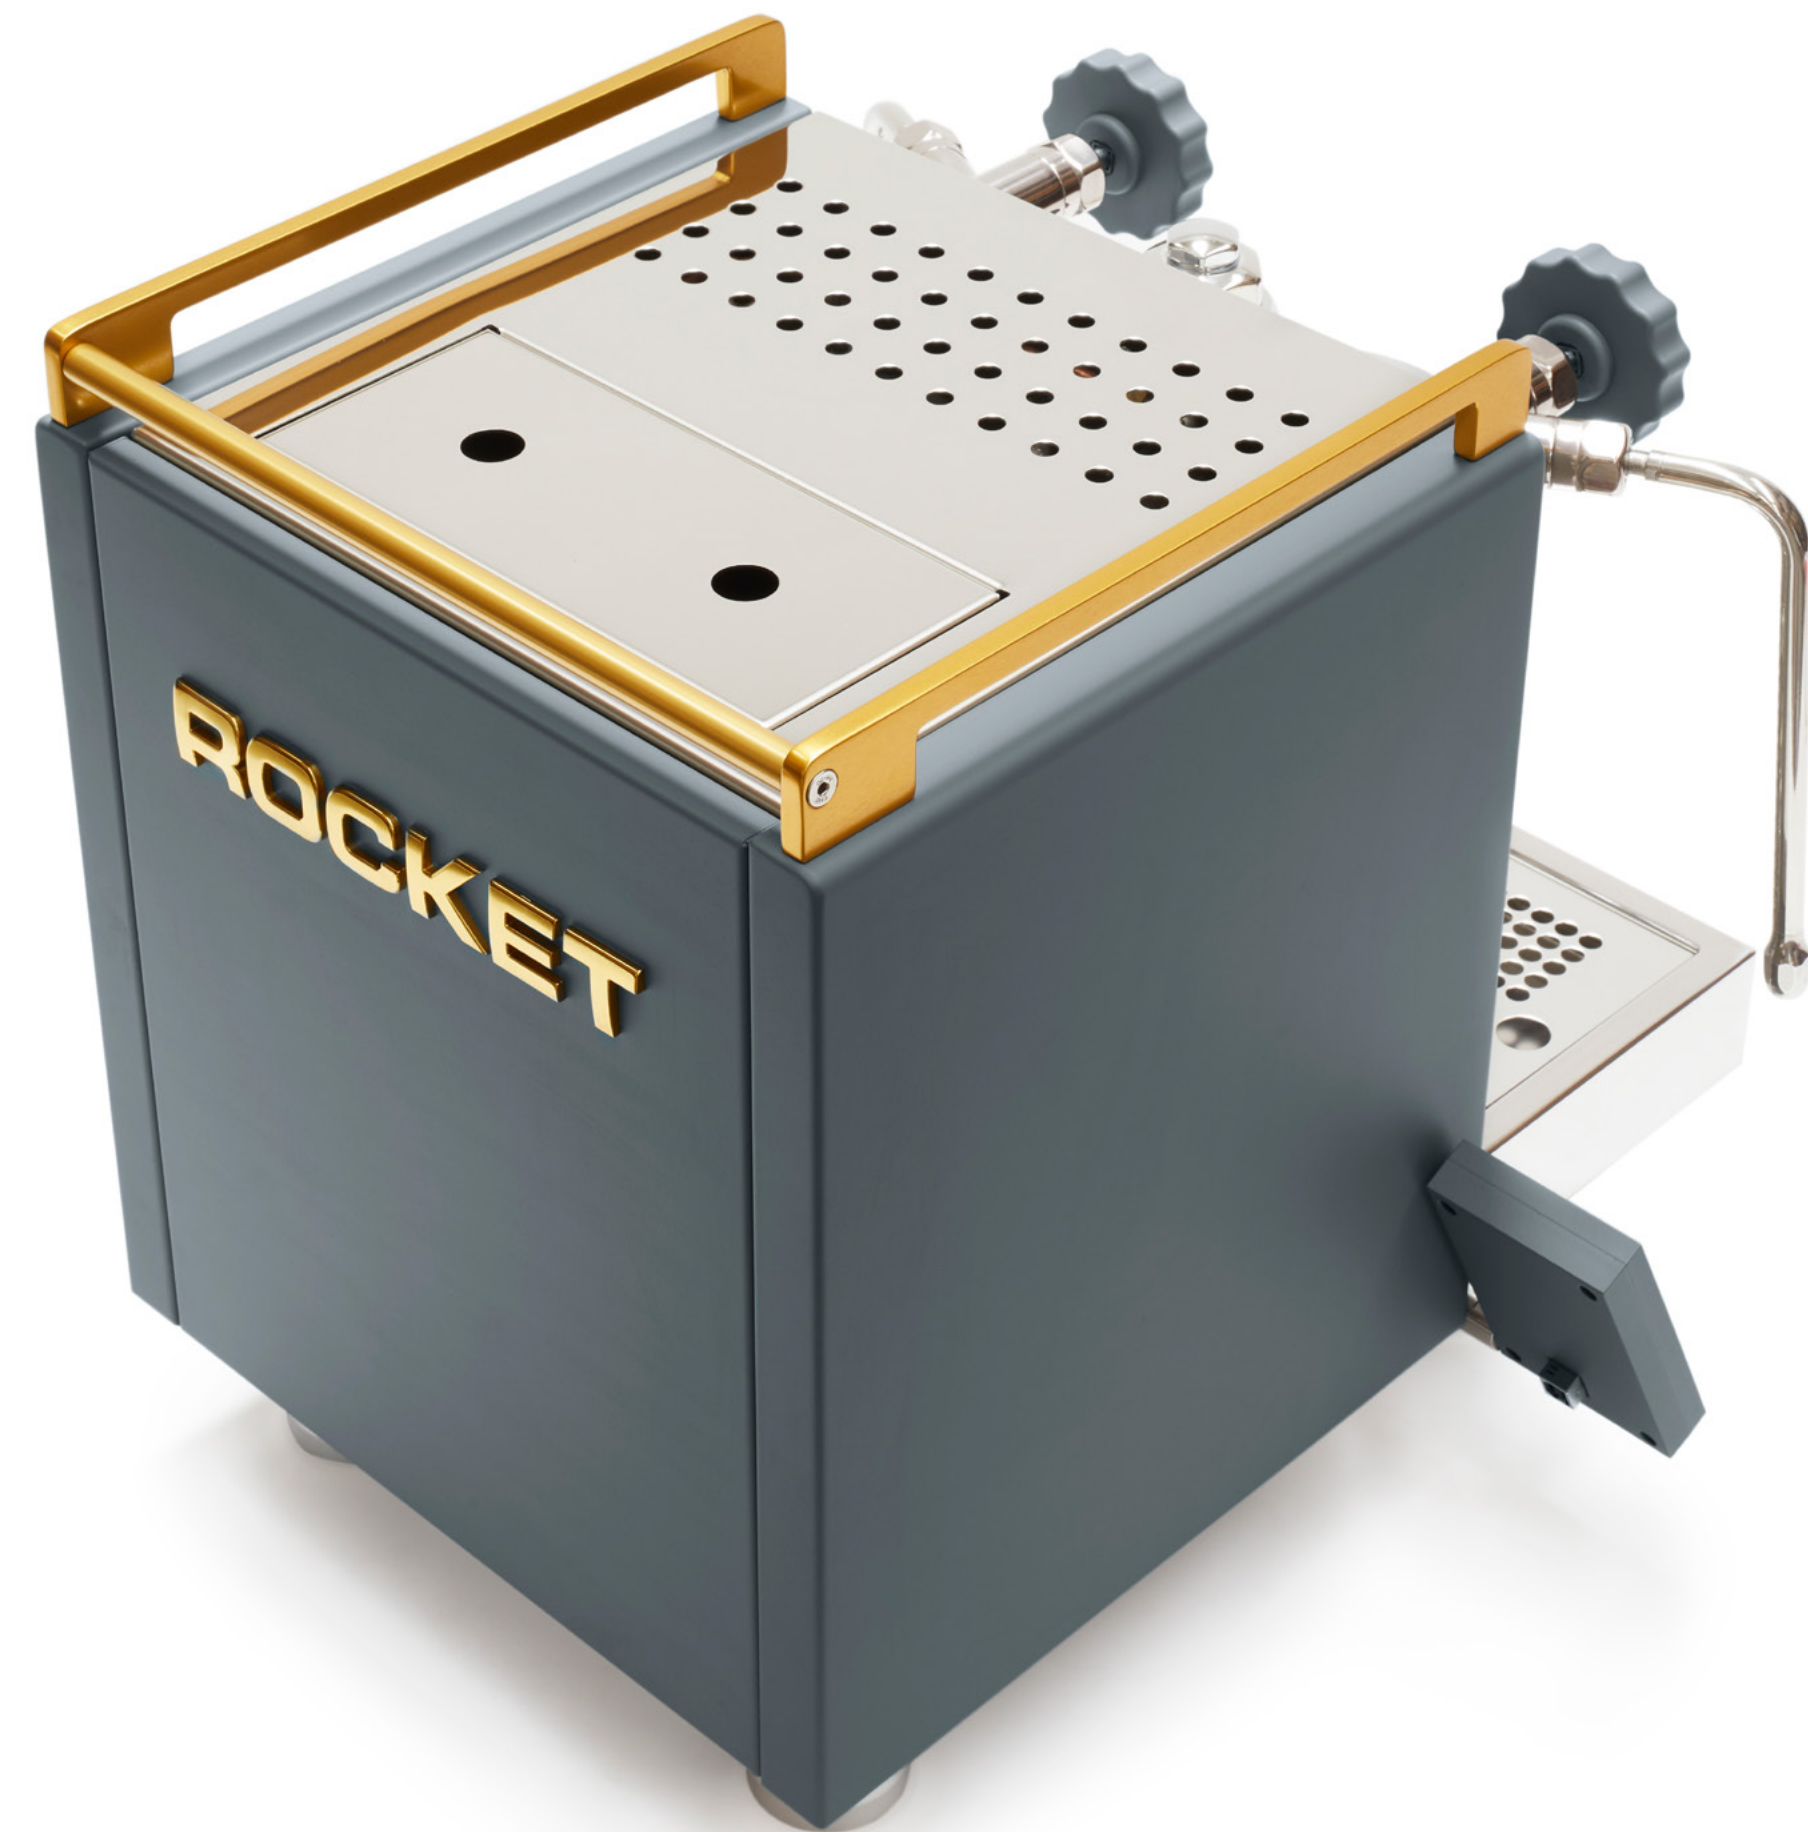

SERIE GRIGIA

3.

RAL 7031 gommato

3. RAL 7031 gommato

3. RAL 7031 gommato

ROCKET[®]

ESPRESSO MILANO