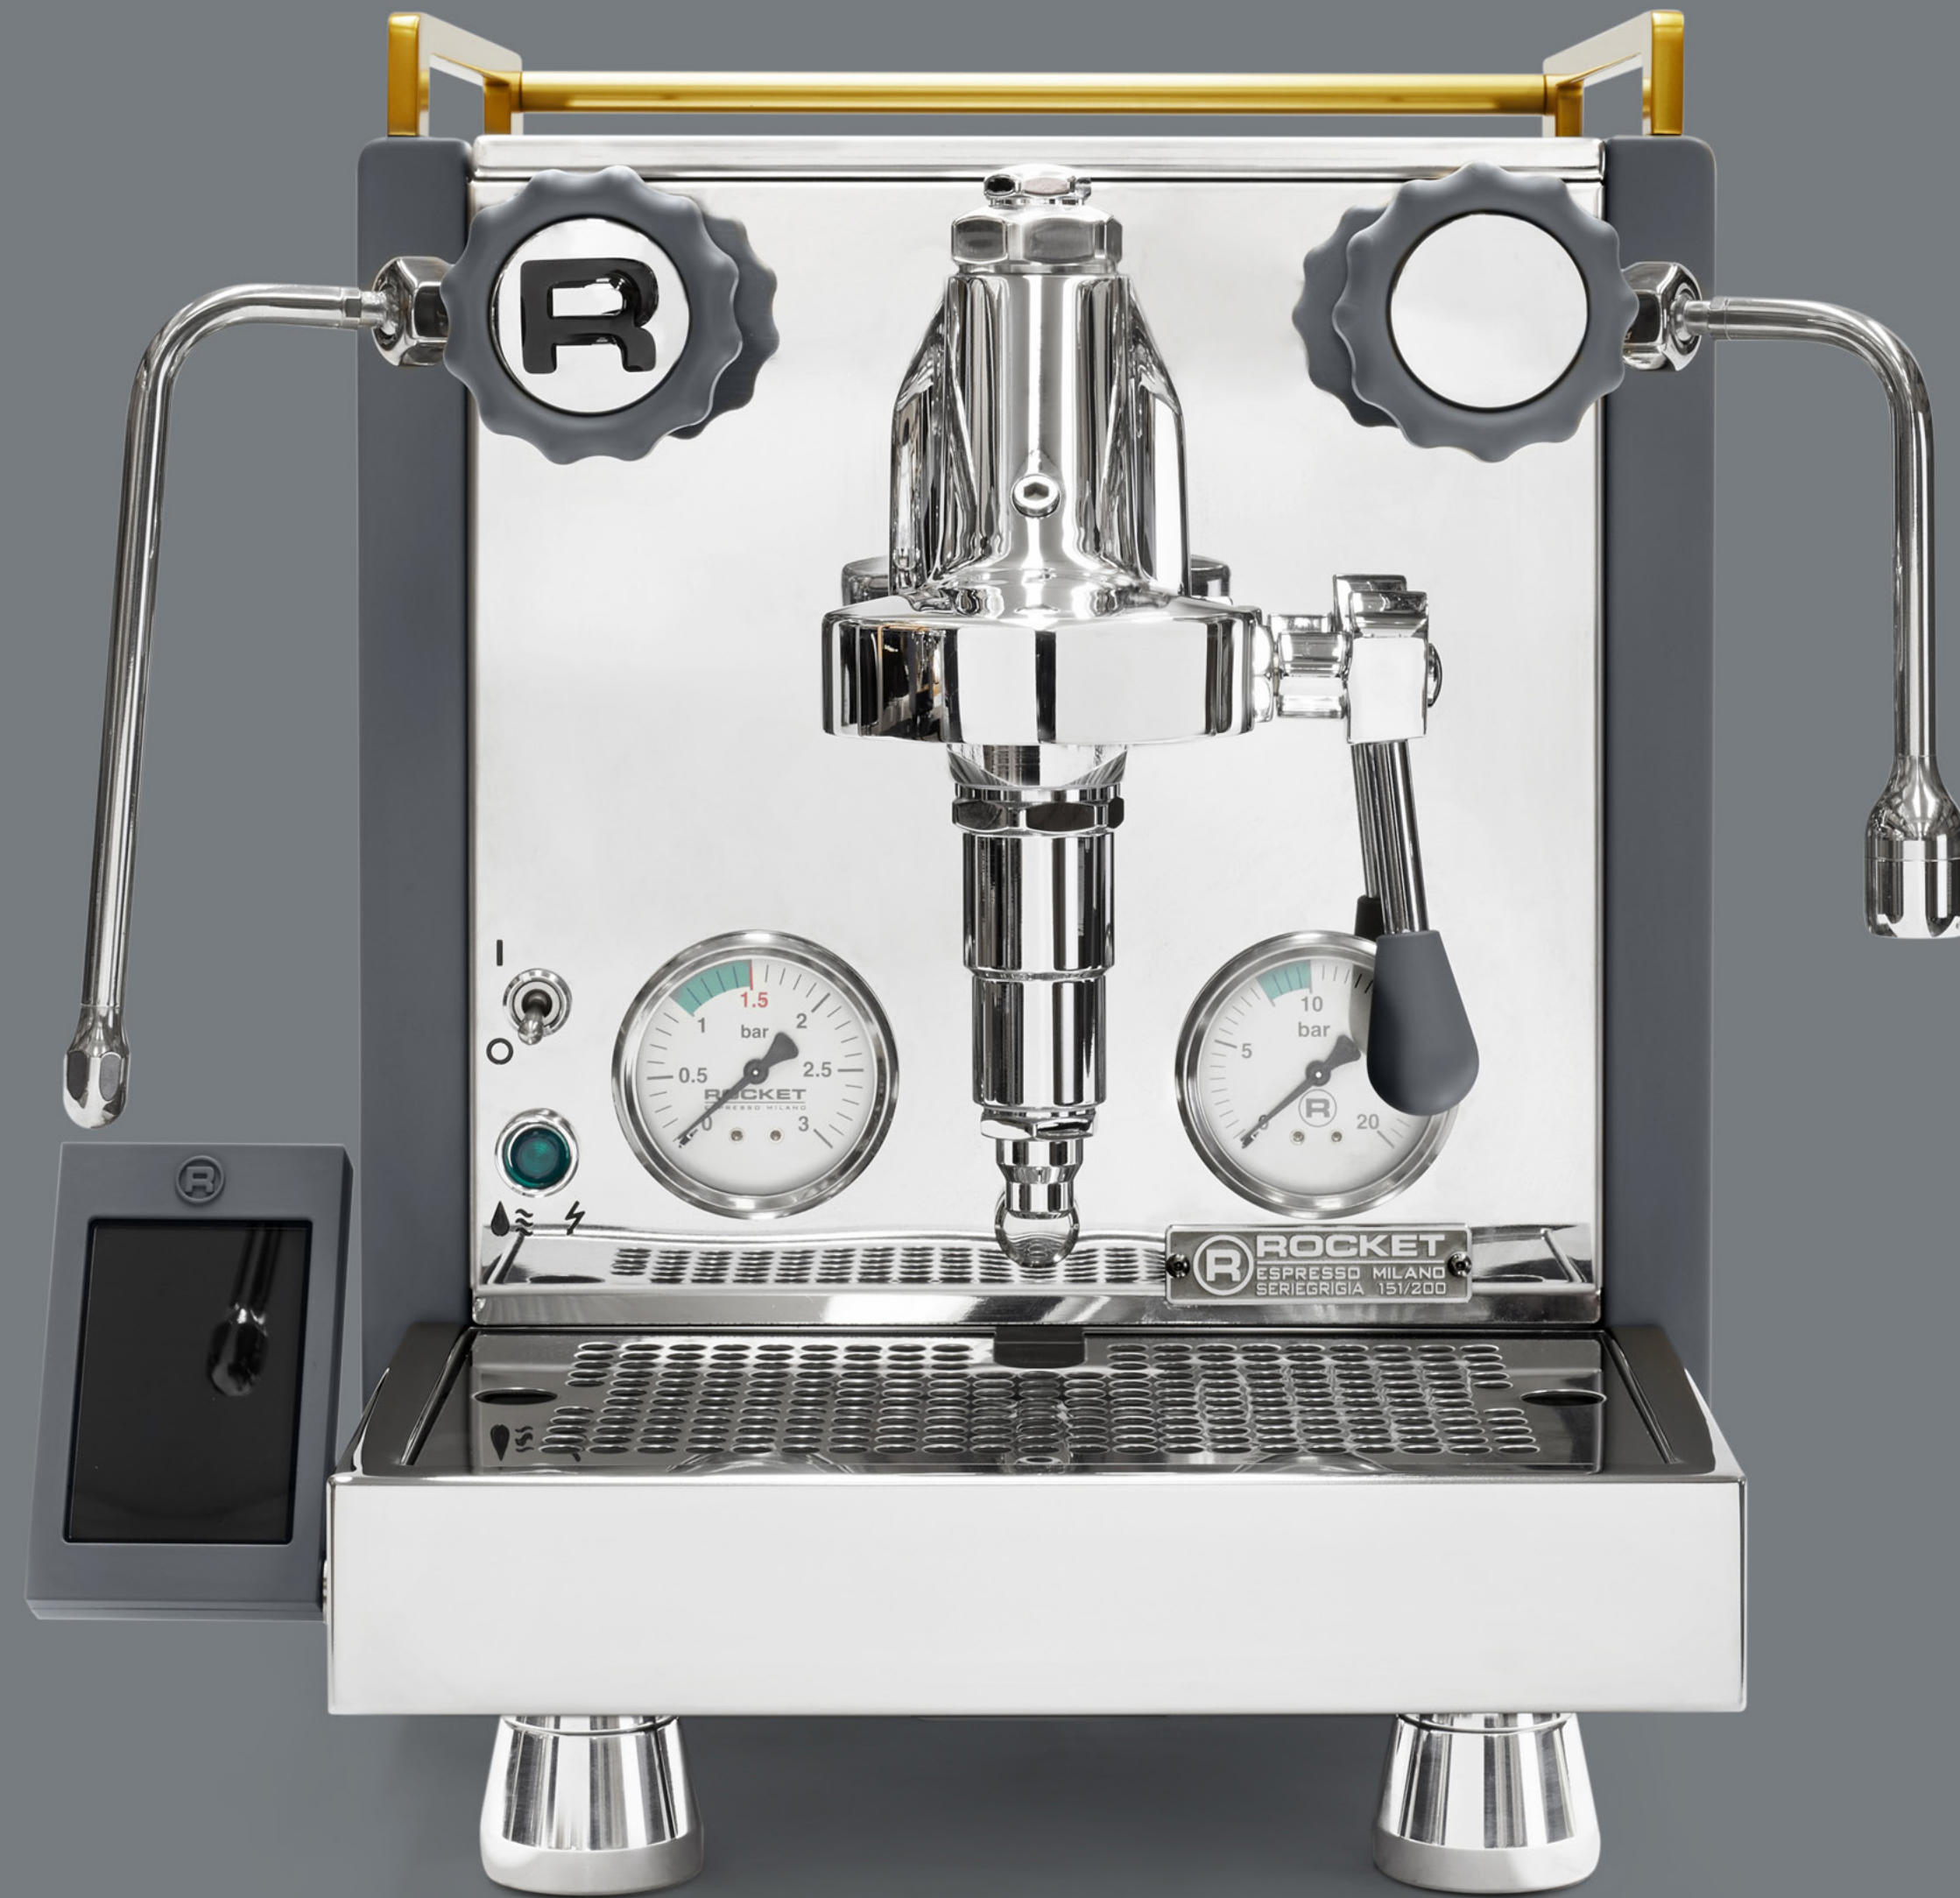

SERIE GRIGIA

1.

RAL 7015 lucido

1. RAL 7015 lucido

1. RAL 7015 lucido

**ROCKET**<sup>®</sup>  
ESPRESSO MILANO